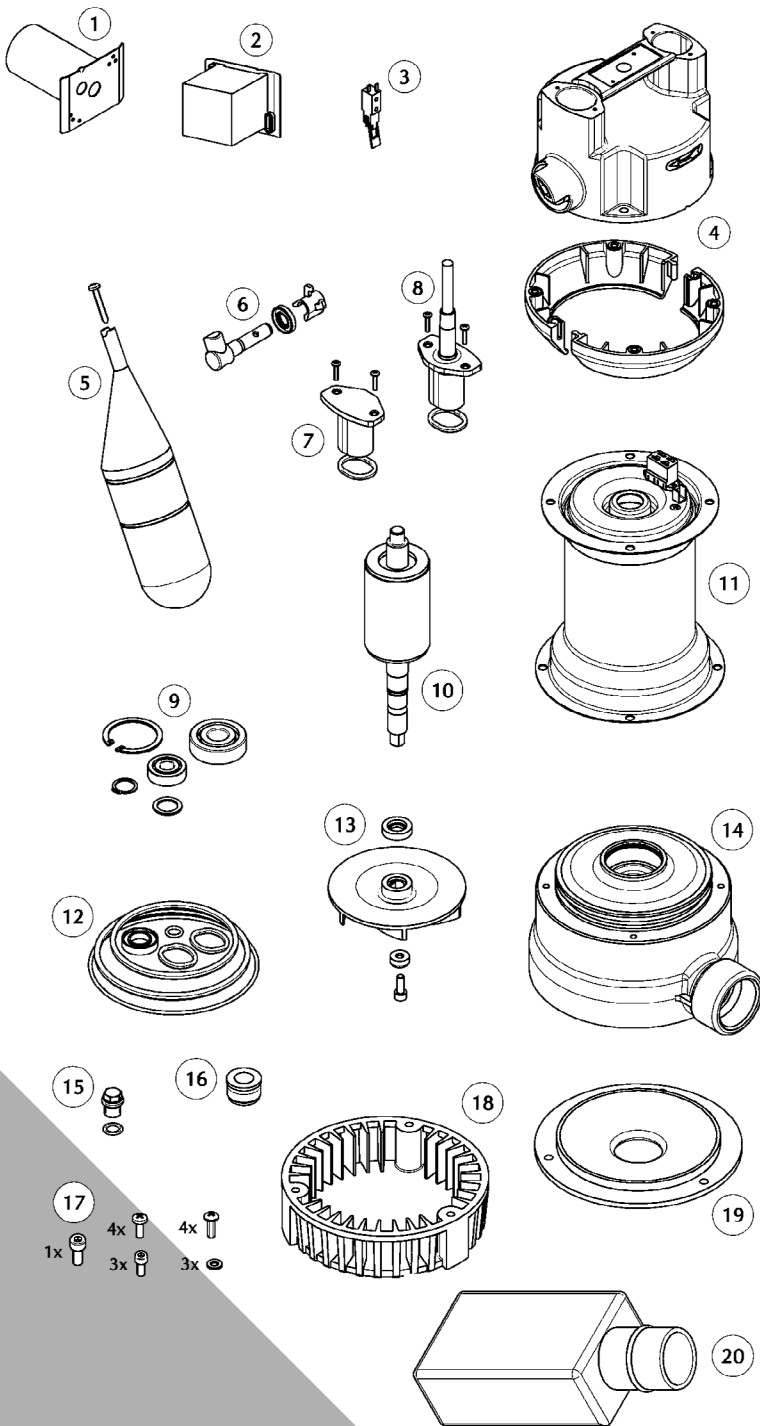

Ersatzteile - Spare parts - Pièces de rechange - Reserveonderdelen - Parti di ricambio - Reservedele - Reservdelar
 Varaosat - Części zamienne - Náhradní díly - Alkatrészek - Piese de schimb - Запасные части - 备件

①	Kondensator US 62 US 102 US 152	Capacitor	JP46015 JP46016 JP46017
②	Schalterschütz	Contacteur	JP46056
③	Mikroschalter ES DS	Microswitch	JP46351 JP46352
④	Haube ES, DS E, D	Top cover	JP46018 JP46019
⑤	Schwimmer	Float	JP46022
⑥	Schaltwelle	Switch shaft	JP46020
⑦	Schalterpatrone	Switch cartridge	JP46025
⑧	Leitung 62 E/ES, 102 E/ES 62 D/DS, 102 D/DS 152 E/ES 152 D/DS with A/NZ plug ES	Cable	JP42777 JP42779 JP46013 JP46014 JP47221
⑨	Lagersatz	Bearing set	JP46042
⑩	Rotorwelle 62 E 62 D 102 E 102 D 152 E 152 D	Rotor shaft	JP46035 JP46036 JP46037 JP46038 JP46039 JP46040
⑪	Stator + Gehäuse 62 E 62 D 102 E 102 D 152 E 152 D	Stator + Housing	JP46027 JP46028 JP46029 JP46030 JP46031 JP46032
⑫	Dichtungssatz	Seal set	JP46041
⑬	LaufRad 62 102 152 E 152 D	Impeller	JP46052 JP46053 JP46054 JP46055
⑭	Pumpengehäuse	Pump casing	JP46044
⑮	Ölschraube	Oil screw	JP46046
⑯	Gleitringdichtung	Mechanical seal	JP46043
⑰	Schraubensatz	Screw set	JP46263
⑱	Siebfuß	Strainer base	JP46048
⑲	Deckel	Cover	JP46050
⑳	Motorschutz 152 ES 152 DS	Motor protection Schuko-plug CEE-plug	JP40264 JP44750
㉑	1l Öl	1l Oil	JP48236