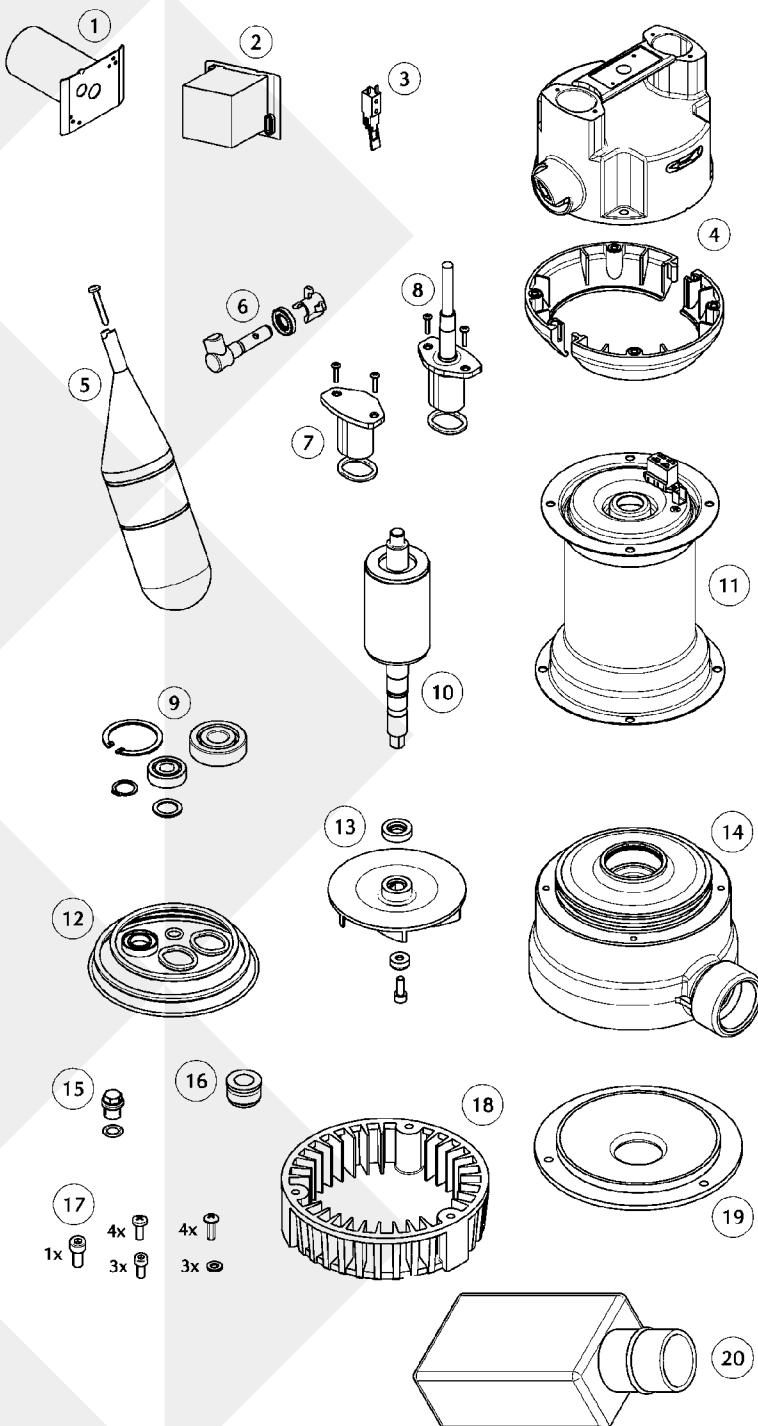

Ersatzteile - Spare parts - Pièces de rechange - Reserveonderdelen - Parti di ricambio - Reservedele - Reservodelar
 Varaosat - Części zamienne - Náhradní díly - Alkatrészek - Piese de schimb - Запасные части - 备件

JUNG PUMPEN US 62 - US 102 - US 152

①	Kondensator US 62 US 102 US 152	Capacitor	JP46015 JP46016 JP46017
②	Schalterschütz	Contacteur	JP46056
③	Mikroschalter ES DS	Microswitch	JP46351 JP46352
④	Haube ES, DS E, D	Top cover	JP46018 JP46019
⑤	Schwimmer	Float	JP46022
⑥	Schaltwelle	Switch shaft	JP46020
⑦	Schalterpatrone	Switch cartridge	JP46025
⑧	Leitung 62 E/ES, 102 E/ES 62 D/DS, 102 D/DS 152 E/ES 152 D/DS with A/NZ-plug	Cable	JP42777 JP42779 JP46013 JP46014 JP47221
⑨	Lagersatz	Bearing set	JP46042
⑩	Rotorwelle 62 E 62 D 102 E 102 D 152 E 152 D	Rotor shaft	JP46035 JP46036 JP46037 JP46038 JP46039 JP46040
⑪	Stator + Gehäuse 62 E 62 D 102 E 102 D 152 E 152 D	Stator + Housing	JP46027 JP46028 JP46029 JP46030 JP46031 JP46032
⑫	Dichtungssatz	Seal set	JP46041
⑬	Laufgrad 62 102 152 E 152 D	Impeller	JP46052 JP46053 JP46054 JP46055
⑭	Pumpengehäuse	Pump casing	JP46044
⑮	Ölschraube	Oil screw	JP46046
⑯	Gleitringdichtung	Mechanical seal	JP46043
⑰	Schraubensatz	Screw set	JP46263
⑱	Siebfuß	Strainer base	JP46048
⑲	Deckel	Cover	JP46050
⑳	Motorschutz 152 ES 152 DS	Motor protection Schuko-plug CEE-plug	JP40264 JP44750