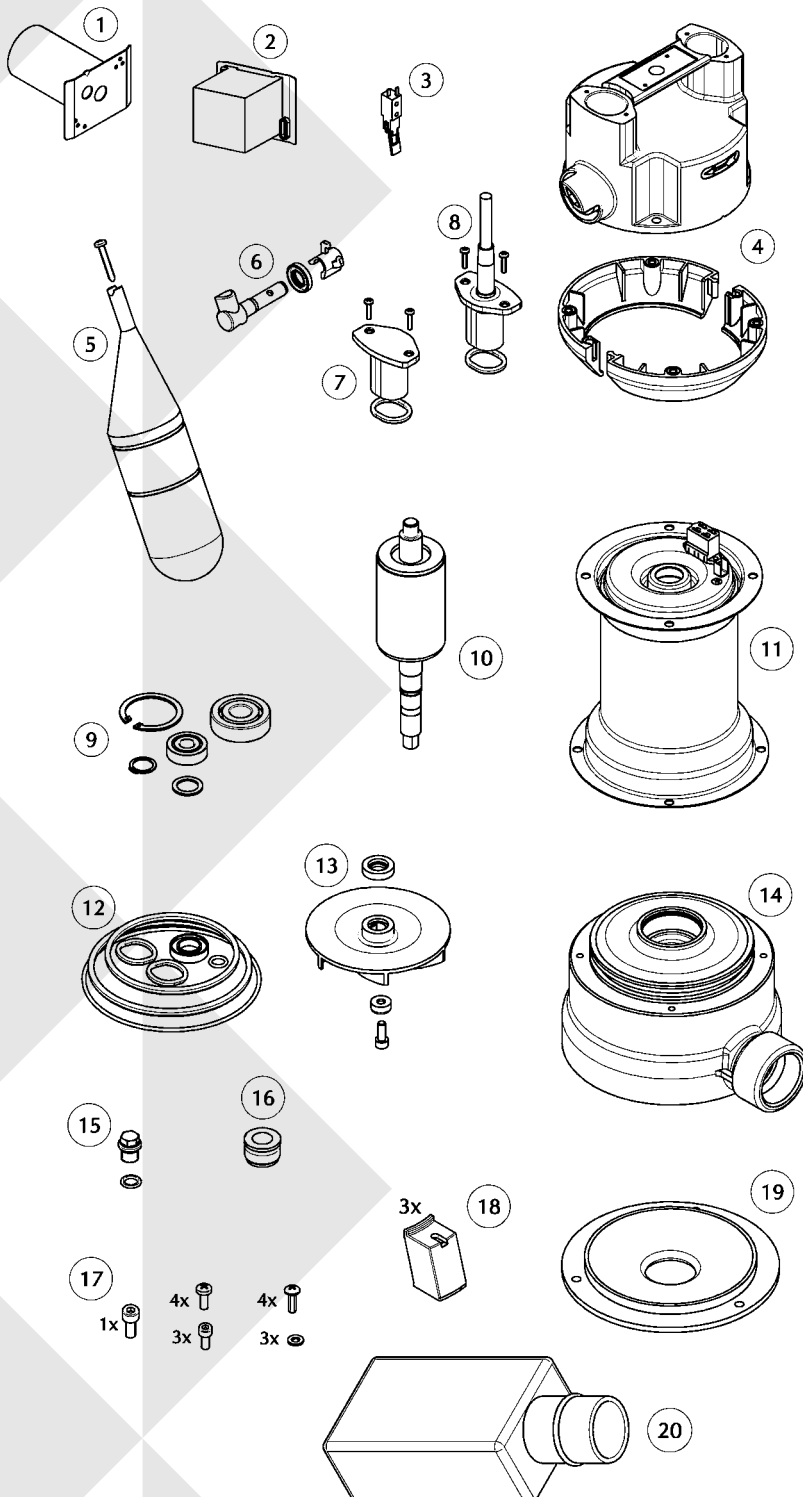

Ersatzteile - Spare parts - Pièces de rechange - Reserveonderdelen - Parti di ricambio - Reservedele - Reserv-
delar Varaosot - Części zamienne - Náhradní díly - Alkatrészek - Piese de schimb - Запасные части - 备件

JUNG PUMPEN US 73 - US 103 - US 153

①	Kondensator 73 103 153	Capacitor 	JP46015 JP46016 JP46017
②	Schaltschütz	Contacteur	JP46056
③	Mikroschalter ES DS	Microswitch 	JP46351 JP46352
④	Haube ES, DS E, D	Top cover 	JP46018 JP46019
⑤	Schwimmer	Float	JP46022
⑥	Schaltwelle HE, HES	Switch shaft 	JP46020 JP46021
⑦	Schalterpatrone	Switch cartridge	JP46025
⑧	Leitung 73 E/ES, 103 E/ES 73 D/DS, 103 D/DS 73 HE, 103 HE 153 E/ES 153 D/DS with A/NZ plug ES	Cable 	JP42777 JP42779 JP46980 JP46013 JP46014 JP47221
⑨	Lagersatz	Bearing set	JP46042
⑩	Rotorwelle 73 E, HE 73 D 103 E, HE 103 D 153 E 153 D	Rotor shaft 	JP46035 JP46036 JP46037 JP46038 JP46039 JP46040
⑪	Stator + Gehäuse 73 E 73 D 73 HE 103 E 103 D 103 HE 153 E 153 D	Stator + Housing 	JP46027 JP46028 JP46033 JP46029 JP46030 JP46034 JP46031 JP46032
⑫	Dichtungssatz	Seal set	JP46041
⑬	Laufrad 73 103 153 E 153 D	Impeller 	JP46052 JP46053 JP46054 JP46055
⑭	Pumpengehäuse	Pump casing	JP46044
⑮	Ölschraube	Oil screw	JP46046
⑯	Gleitringdichtung	Mechanical seal	JP46043
⑰	Schraubensatz	Screw set	JP46263
⑱	Füße HE	Feet 	JP46047 JP46049
⑲	Deckel	Cover	JP46050
⑳	Motorschutz 153 ES 153 DS	Motor protection Schuko-plug CEE-plug	JP40264 JP44750