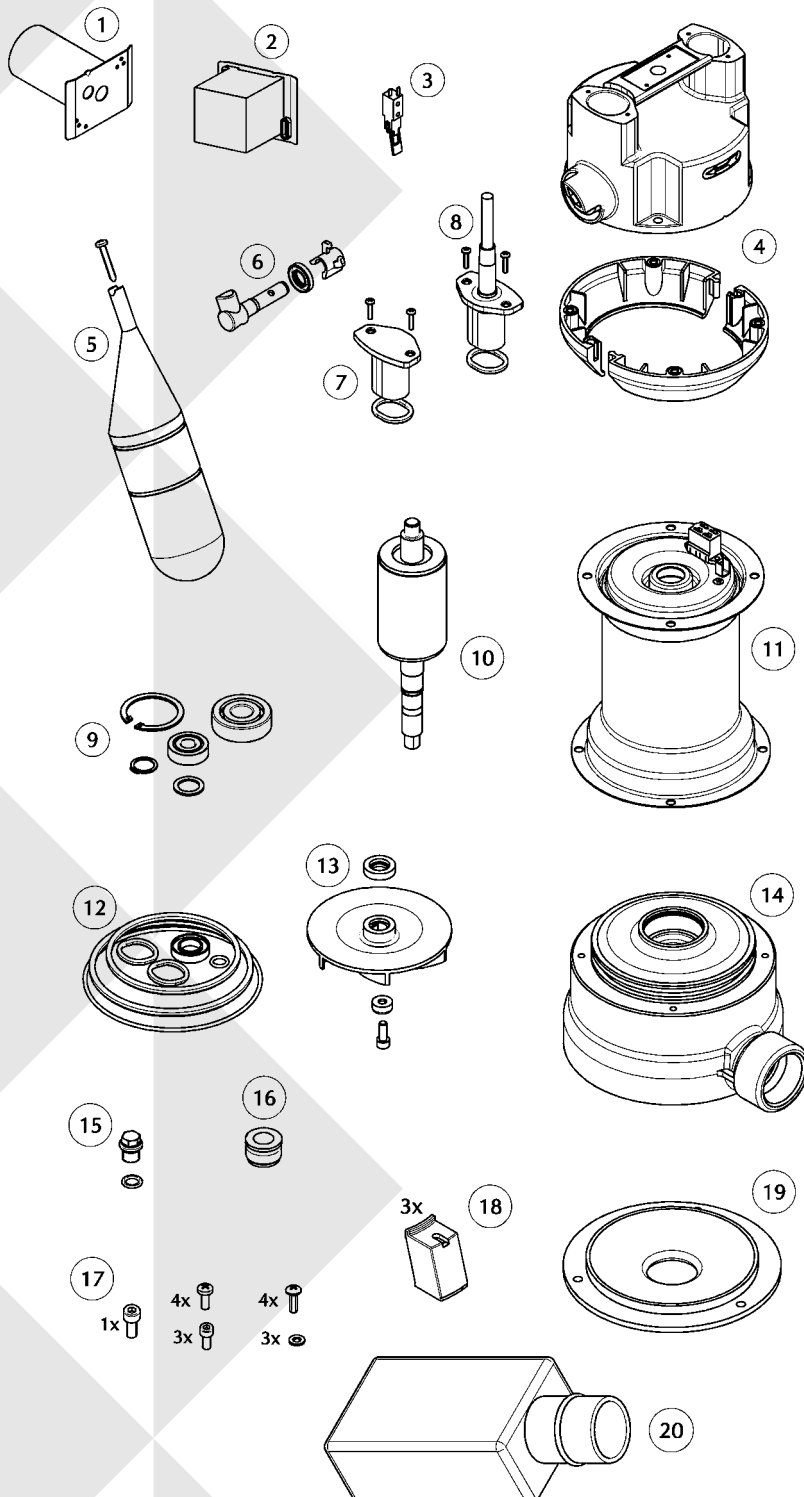

Ersatzteile - Spare parts - Pièces de rechange - Reserveonderdelen - Parti di ricambio - Reservedele - Reservodelar  
 Varaosat - Części zamienne - Náhradní díly - Alkatrészek - Piese de schimb - Запасные части - 备件

## JUNG PUMPEN US 75 - US 105 - US 155

①	Kondensator US 75 US 105 US 155	Capacitor	<b>JP46015</b> <b>JP46016</b> <b>JP46017</b>
②	Schalterschütz	Contacteur	<b>JP46056</b>
③	Mikroschalter ES DS	Microswitch	<b>JP46351</b> <b>JP46352</b>
④	Haube ES, DS E, D	Top cover	<b>JP46018</b> <b>JP46019</b>
⑤	Schwimmer	Float	<b>JP46022</b>
⑥	Schaltwelle	Switch shaft	<b>JP46020</b>
⑦	Schalterpatrone	Switch cartridge	<b>JP46025</b>
⑧	Leitung 75 E/ES, 105 E/ES 75 D/DS, 105 D/DS 155 E/ES 155 D/DS with A/NZ plug, E/ES	Cable	<b>JP42777</b> <b>JP42779</b> <b>JP46013</b> <b>JP46014</b> <b>JP47221</b>
⑨	Lagersatz	Bearing set	<b>JP46042</b>
⑩	Rotorwelle 75 E 75 D 105 E 105 D 155 E 155 D	Rotor shaft	<b>JP46035</b> <b>JP46036</b> <b>JP46037</b> <b>JP46038</b> <b>JP46039</b> <b>JP46040</b>
⑪	Stator + Gehäuse 75 E 75 D 105 E 105 D 155 E 155 D	Stator + Housing	<b>JP46027</b> <b>JP46028</b> <b>JP46029</b> <b>JP46030</b> <b>JP46031</b> <b>JP46032</b>
⑫	Dichtungssatz	Seal set	<b>JP46041</b>
⑬	LaufRad 75 105 155 E 155 D	Impeller	<b>JP46052</b> <b>JP46053</b> <b>JP46054</b> <b>JP46055</b>
⑭	Pumpengehäuse	Pump casing	<b>JP46045</b>
⑮	Ölschraube	Oil screw	<b>JP46046</b>
⑯	Gleitringdichtung	Mechanical seal	<b>JP46043</b>
⑰	Schraubensatz	Screw set	<b>JP46263</b>
⑱	Füße	Feet	<b>JP46047</b>
⑲	Deckel	Cover	<b>JP46051</b>
⑳	Motorschutz 155 ES 155 DS	Motor protection Schuko-plug CEE-plug	<b>JP40264</b> <b>JP44750</b>