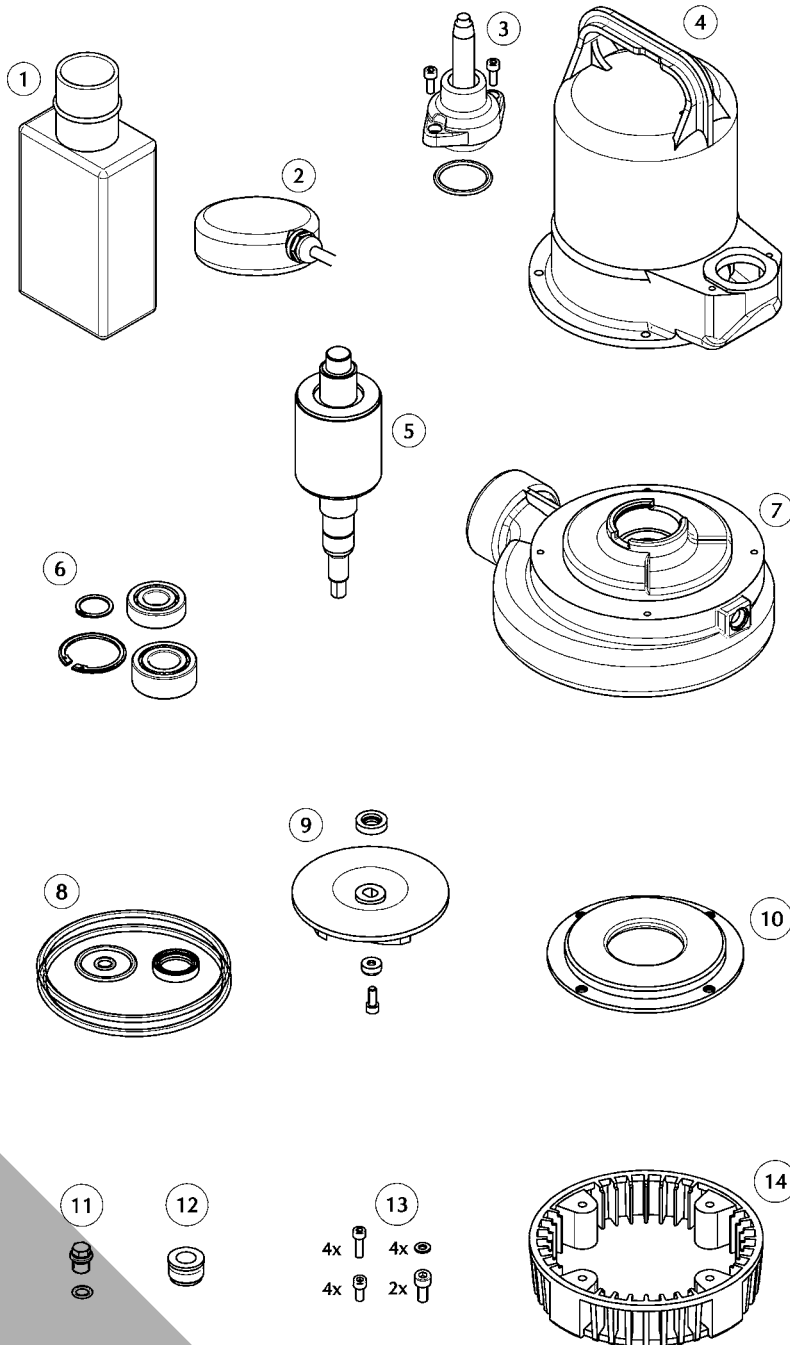

①	Motorschutz	Motor protection	
	151 ES	Schuko-plug	JP40264
	151 DS	CEE-plug	JP44750
	251 DS	CEE-plug	JP44751
②	Schwimmer	Float	JP46266
③	Leitung	Cable	
	E		JP46260
	D		JP46259
④	Stator + Gehäuse	Stator + Housing	
	E		JP46268
	D		JP46267
⑤	Rotorwelle	Rotor shaft	
	E		JP46271
	D		JP46270
⑥	Lagersatz	Bearing set	JP46269
⑦	Pumpengehäuse	Pump casing	JP46277
⑧	Dichtungssatz	Seal set	JP46272
⑨	Lauftrad	Impeller	
	151		JP46274
	251		JP46275
⑩	Schleißplatte	Wear plate	JP46273
⑪	Ölschraube	Oil screw	JP46046
⑫	Gleitringdichtung	Mechanical seal	JP46043
⑬	Schraubensatz	Screw set	JP46011
⑭	Siebfuß	Strainer base	JP46276
⑮	1l Öl	1l Oil	JP48236

①	CEE Motorschutz	CEE plug	JP44751
②	Schwimmer	Float	JP46266
③	Leitung	Cable	JP46259
④	Stator + Gehäuse	Stator + Housing	JP46267
⑤	Lagersatz	Bearing set	JP46269
⑥	Rotorwelle	Rotor shaft	JP46270
⑦	Pumpengehäuse	Pump casing	JP46279
⑧	Dichtungssatz	Seal set	JP46272
⑨	Laufrad	Impeller	JP46454
⑩	Deckel	Cover	JP46050
⑪	Ölschraube	Oil screw	JP46046
⑫	Gleitringdichtung	Mechanical seal	JP46043
⑬	Schraubensatz	Screw set	JP46011
⑭	Füße	Feet	JP46047
⑮	1l Öl	1l Oil	JP48236