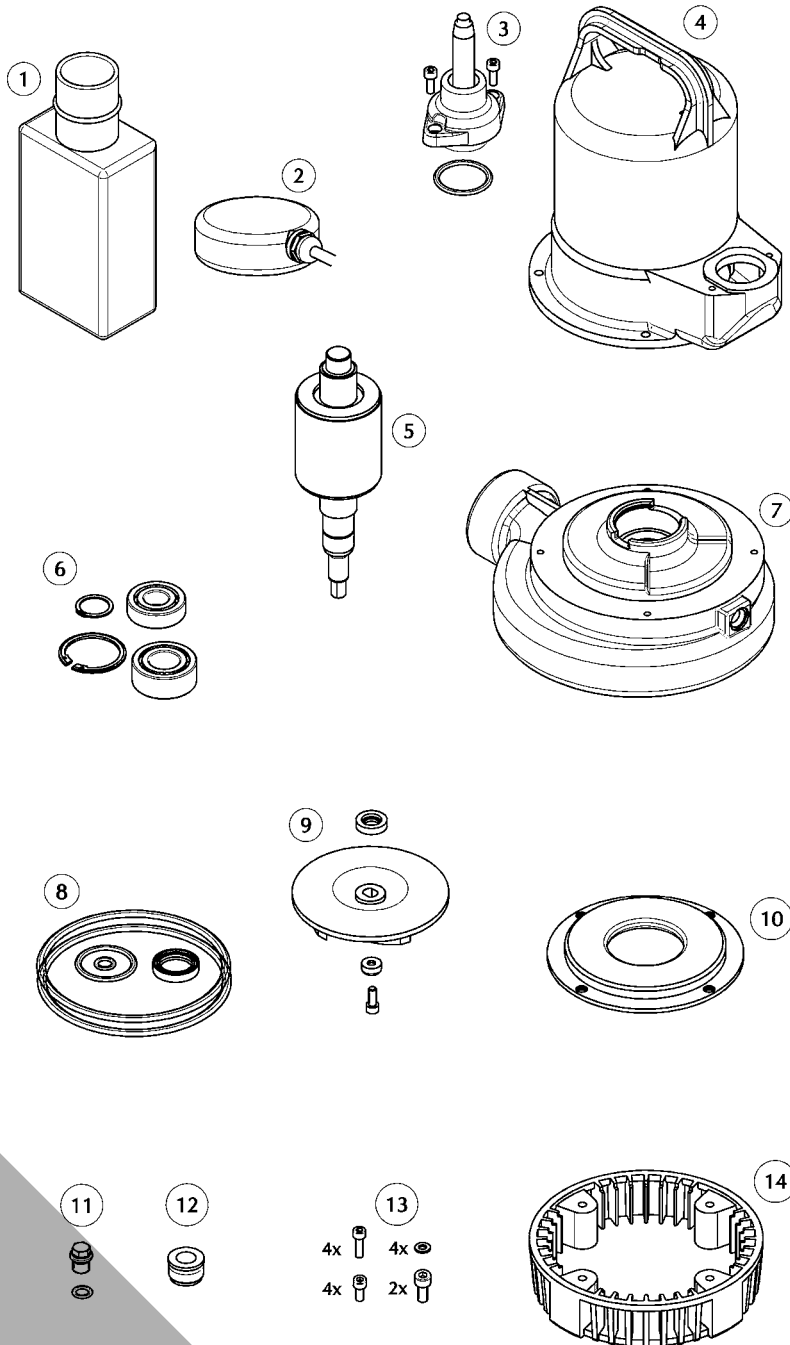

①	Motorschutz	Motor protection	
	151 ES	Schuko-plug	JP40264
	151 DS	CEE-plug	JP44750
	251 DS	CEE-plug	JP44751
②	Schwimmer	Float	JP46266
③	Leitung	Cable	
	E		JP46260
	D		JP46259
④	Stator + Gehäuse	Stator + Housing	
	E		JP46268
	D		JP46267
⑤	Rotorwelle	Rotor shaft	
	E		JP46271
	D		JP46270
⑥	Lagersatz	Bearing set	JP46269
⑦	Pumpengehäuse	Pump casing	JP46277
⑧	Dichtungssatz	Seal set	JP46272
⑨	Laufrad	Impeller	
	151		JP46274
	251		JP46275
⑩	Schleißplatte	Wear plate	JP46273
⑪	Ölschraube	Oil screw	JP46046
⑫	Gleitringdichtung	Mechanical seal	JP46043
⑬	Schraubensatz	Screw set	JP46011
⑭	Siebfuß	Strainer base	JP46276
⑮	1l Öl	1l Oil	JP48236

US 253

①	CEE Motorschutz	CEE plug	JP44751
②	Schwimmer	Float	JP46266
③	Leitung	Cable	JP46259
④	Stator + Gehäuse	Stator + Housing	JP46267
⑤	Lagersatz	Bearing set	JP46269
⑥	Rotorwelle	Rotor shaft	JP46270
⑦	Pumpengehäuse	Pump casing	JP46279
⑧	Dichtungssatz	Seal set	JP46272
⑨	Lauftrad	Impeller	JP46454
⑩	Deckel	Cover	JP46050
⑪	Ölschraube	Oil screw	JP46046
⑫	Gleitringdichtung	Mechanical seal	JP46043
⑬	Schraubensatz	Screw set	JP46011
⑭	Füße	Feet	JP46047
⑮	1l Öl	1l Oil	JP48236