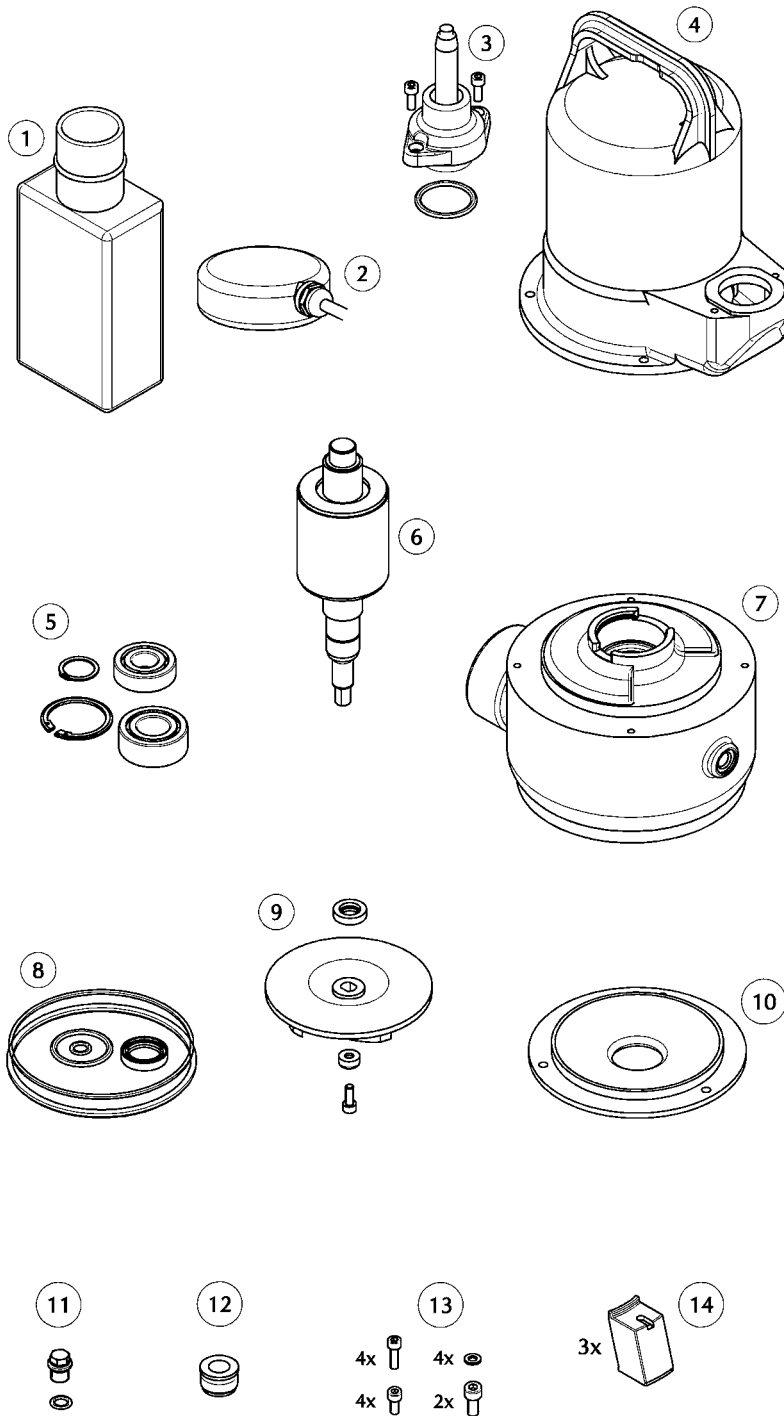

①	Motorschutz	Motor protection	
	151 ES	Schuko-plug	JP40264
	151 DS	CEE-plug	JP44750
	251 DS	CEE-plug	JP44751
②	Schwimmer	Float	JP46266
③	Leitung	Cable	
	E		JP46260
	D		JP46259
④	Stator + Gehäuse	Stator + Housing	
	E		JP46268
	D		JP46267
⑤	Rotorwelle	Rotor shaft	
	E		JP46271
	D		JP46270
⑥	Lagersatz	Bearing set	JP46269
⑦	Pumpengehäuse	Pump casing	JP46277
⑧	Dichtungssatz	Seal set	JP46272
⑨	Lauftrad	Impeller	
	151		JP46274
	251		JP46275
⑩	Schleißplatte	Wear plate	JP46273
⑪	Ölschraube	Oil screw	JP46046
⑫	Gleitringdichtung	Mechanical seal	JP46043
⑬	Schraubensatz	Screw set	JP46011
⑭	Siebfuß	Strainer base	JP46276
⑮	1l Öl	1l Oil	JP48236

①	CEE Motorschutz	CEE plug	JP44751
②	Schwimmer	Float	JP46266
③	Leitung	Cable	JP46259
④	Stator + Gehäuse	Stator + Housing	JP46267
⑤	Lagersatz	Bearing set	JP46269
⑥	Rotorwelle	Rotor shaft	JP46270
⑦	Pumpengehäuse	Pump casing	JP46279
⑧	Dichtungssatz	Seal set	JP46272
⑨	Laufrad	Impeller	JP46454
⑩	Deckel	Cover	JP46050
⑪	Ölschraube	Oil screw	JP46046
⑫	Gleitringdichtung	Mechanical seal	JP46043
⑬	Schraubensatz	Screw set	JP46011
⑭	Füße	Feet	JP46047
⑮	1l Öl	1l Oil	JP48236