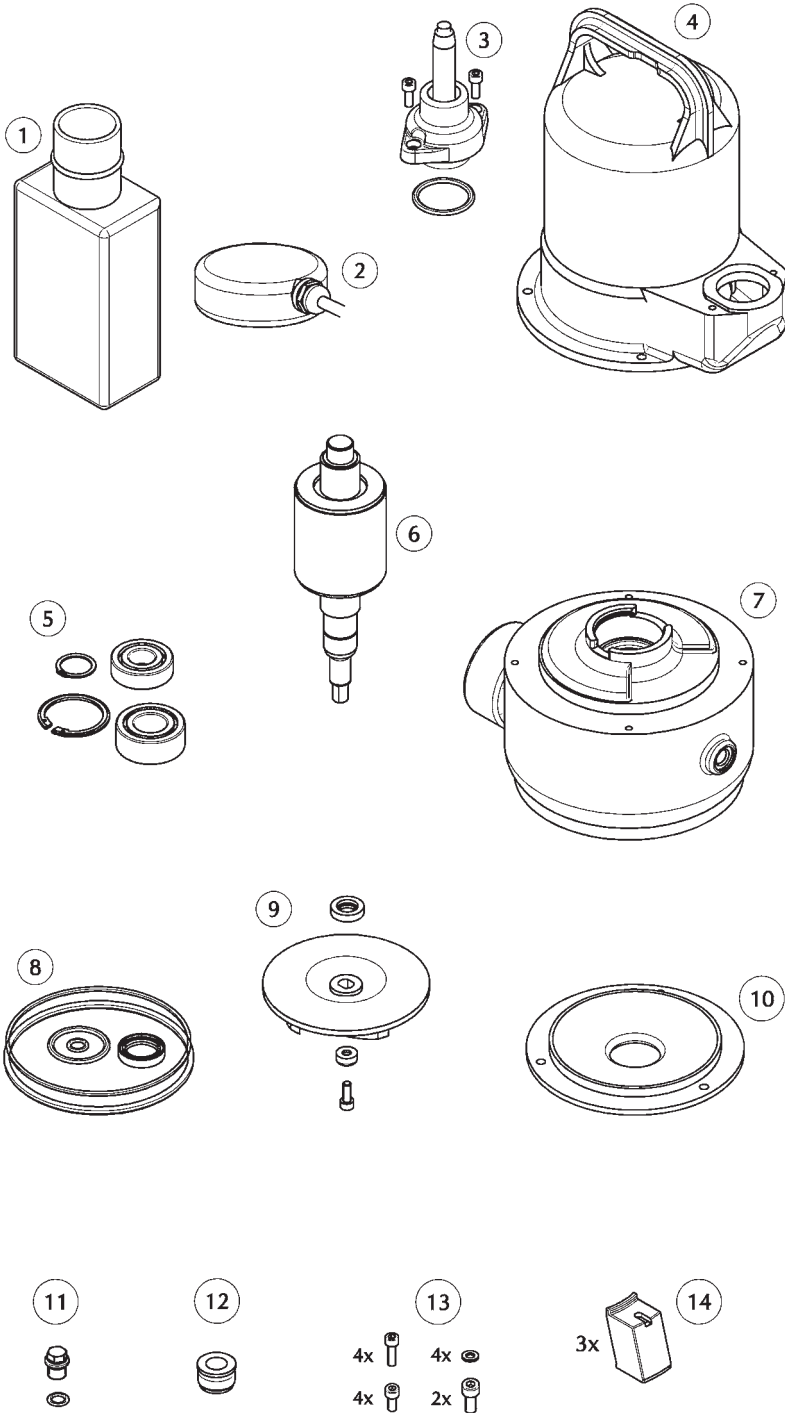

JUNG PUMPEN US 151 - US 251

①	Motorschutz	Motor protection	
	151 ES	Schuko-plug	JP40264
	151 DS	CEE-plug	JP44750
	251 DS	CEE-plug	JP44751
②	Schwimmer	Float	JP46266
③	Leitung	Cable	
	E		JP46260
	D		JP46259
④	Stator + Gehäuse	Stator + Housing	
	E		JP46268
	D		JP46267
⑤	Rotorwelle	Rotor shaft	
	E		JP46271
	D		JP46270
⑥	Lagersatz	Bearing set	JP46269
⑦	Pumpengehäuse	Pump casing	JP46277
⑧	Dichtungssatz	Seal set	JP46272
⑨	Laufrad	Impeller	
	151		JP46274
	251		JP46275
⑩	Schleißplatte	Wear plate	JP46273
⑪	Ölschraube	Oil screw	JP46046
⑫	Gleitringdichtung	Mechanical seal	JP46043
⑬	Schraubensatz	Screw set	JP46011
⑭	Siebfuß	Strainer base	JP46276

JUNG PUMPEN US 253

①	CEE Motorschutz	CEE plug	JP44751
②	Schwimmer	Float	JP46266
③	Leitung	Cable	JP46259
④	Stator + Gehäuse	Stator + Housing	JP46267
⑤	Lagersatz	Bearing set	JP46269
⑥	Rotorwelle	Rotor shaft	JP46270
⑦	Pumpengehäuse	Pump casing	JP46279
⑧	Dichtungssatz	Seal set	JP46272
⑨	Laufrad	Impeller	JP46454
⑩	Deckel	Cover	JP46050
⑪	Ölschraube	Oil screw	JP46046
⑫	Gleitringdichtung	Mechanical seal	JP46043
⑬	Schraubensatz	Screw set	JP46011
⑭	Füße	Feet	JP46047