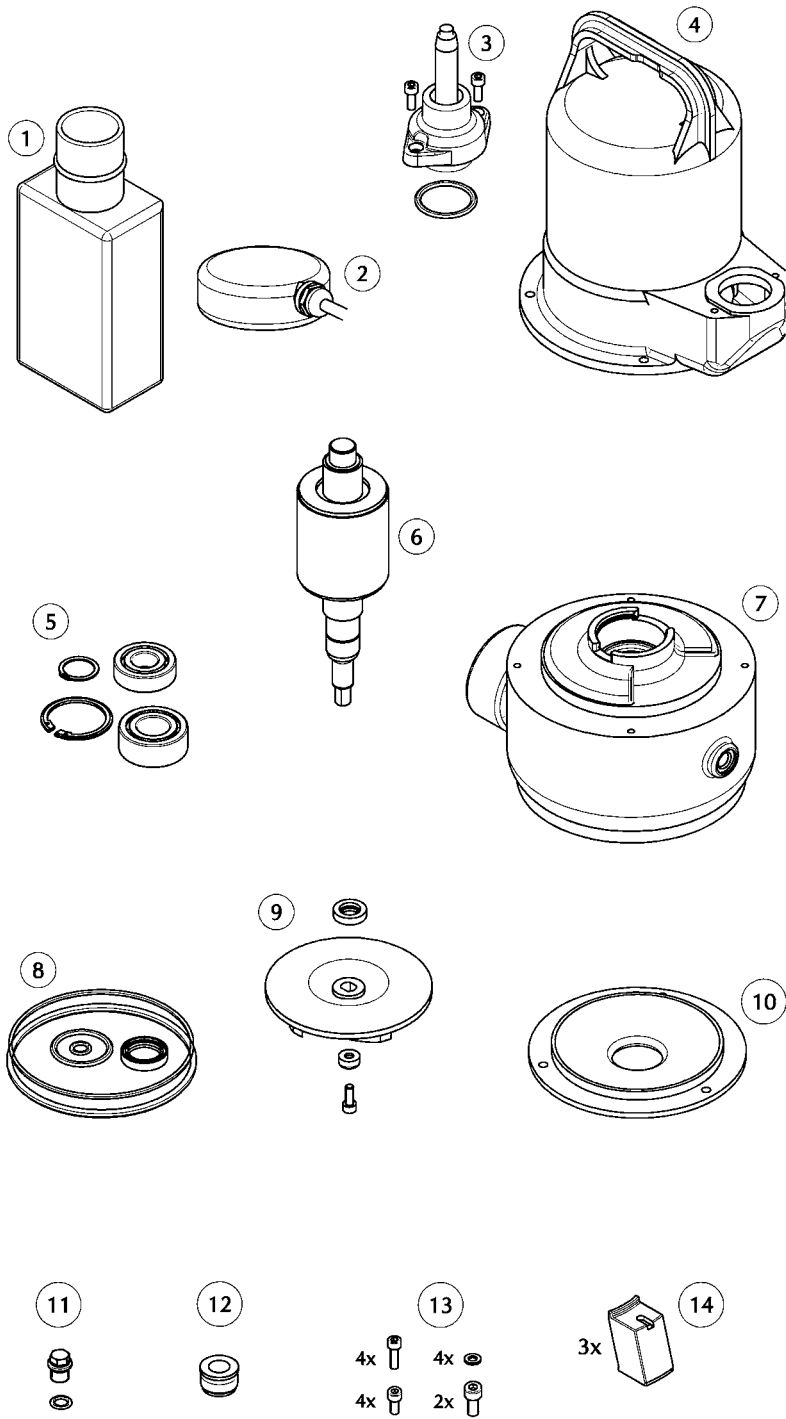

①	Motorschutz	Motor protection	
	151 ES	Schuko-plug	JP40264
	151 DS	CEE-plug	JP44750
	251 DS	CEE-plug	JP44751
②	Schwimmer	Float	JP46266
③	Leitung	Cable	
	E		JP46260
	D		JP46259
④	Stator + Gehäuse	Stator + Housing	
	E		JP46268
	D		JP46267
⑤	Rotorwelle	Rotor shaft	
	E		JP46271
	D		JP46270
⑥	Lagersatz	Bearing set	JP46269
⑦	Pumpengehäuse	Pump casing	JP46277
⑧	Dichtungssatz	Seal set	JP46272
⑨	Laufrad	Impeller	
	151		JP46274
	251		JP46275
⑩	Schleißplatte	Wear plate	JP46273
⑪	Ölschraube	Oil screw	JP46046
⑫	Gleitringdichtung	Mechanical seal	JP46043
⑬	Schraubensatz	Screw set	JP46011
⑭	Siebfuß	Strainer base	JP46276
⑮	1l Öl	1l Oil	JP48236

US 253

①	CEE Motorschutz	CEE plug	JP44751
②	Schwimmer	Float	JP46266
③	Leitung	Cable	JP46259
④	Stator + Gehäuse	Stator + Housing	JP46267
⑤	Lagersatz	Bearing set	JP46269
⑥	Rotorwelle	Rotor shaft	JP46270
⑦	Pumpengehäuse	Pump casing	JP46279
⑧	Dichtungssatz	Seal set	JP46272
⑨	Lauftrad	Impeller	JP46454
⑩	Deckel	Cover	JP46050
⑪	Ölschraube	Oil screw	JP46046
⑫	Gleitringdichtung	Mechanical seal	JP46043
⑬	Schraubensatz	Screw set	JP46011
⑭	Füße	Feet	JP46047
⑮	1l Öl	1l Oil	JP48236