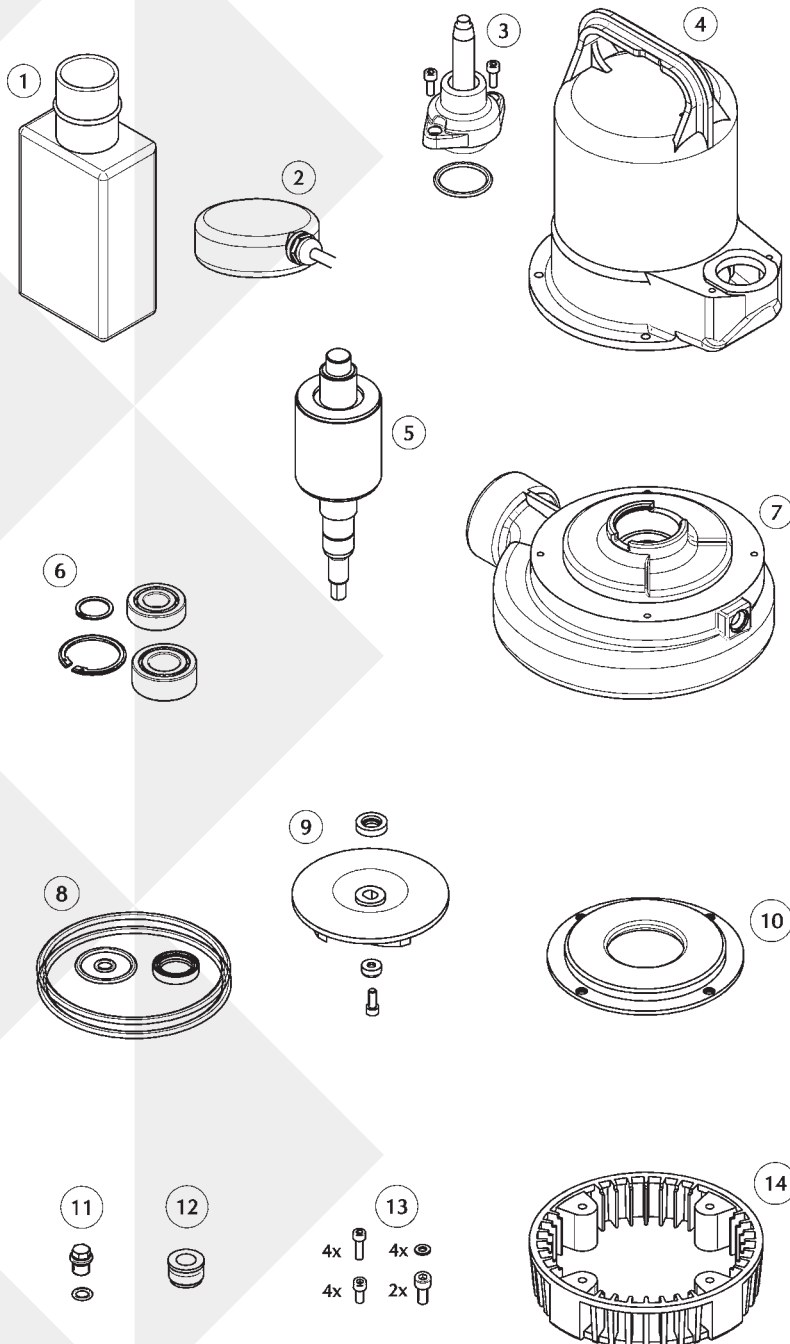

JUNG PUMPEN US 151 - US 251

①	Motorschutz	Motor protection	
	151 ES	Schuko-plug	JP40264
	151 DS	CEE-plug	JP44750
	251 DS	CEE-plug	JP44751
②	Schwimmer	Float	JP46266
③	Leitung	Cable	
	E		JP46260
	D		JP46259
④	Stator + Gehäuse	Stator + Housing	
	E		JP46268
	D		JP46267
⑤	Rotorwelle	Rotor shaft	
	E		JP46271
	D		JP46270
⑥	Lagersatz	Bearing set	JP46269
⑦	Pumpengehäuse	Pump casing	JP46277
⑧	Dichtungssatz	Seal set	JP46272
⑨	Laufrad	Impeller	
	151		JP46274
	251		JP46275
⑩	Schleißplatte	Wear plate	JP46273
⑪	Ölschraube	Oil screw	JP46046
⑫	Gleitringdichtung	Mechanical seal	JP46043
⑬	Schraubensatz	Screw set	JP46011
⑭	Siebfuß	Strainer base	JP46276

JUNG PUMPEN US 253

①	CEE Motorschutz	CEE plug	JP44751
②	Schwimmer	Float	JP46266
③	Leitung	Cable	JP46259
④	Stator + Gehäuse	Stator + Housing	JP46267
⑤	Lagersatz	Bearing set	JP46269
⑥	Rotorwelle	Rotor shaft	JP46270
⑦	Pumpengehäuse	Pump casing	JP46279
⑧	Dichtungssatz	Seal set	JP46272
⑨	Laufrad	Impeller	JP46454
⑩	Deckel	Cover	JP46050
⑪	Ölschraube	Oil screw	JP46046
⑫	Gleitringdichtung	Mechanical seal	JP46043
⑬	Schraubensatz	Screw set	JP46011
⑭	Füße	Feet	JP46047