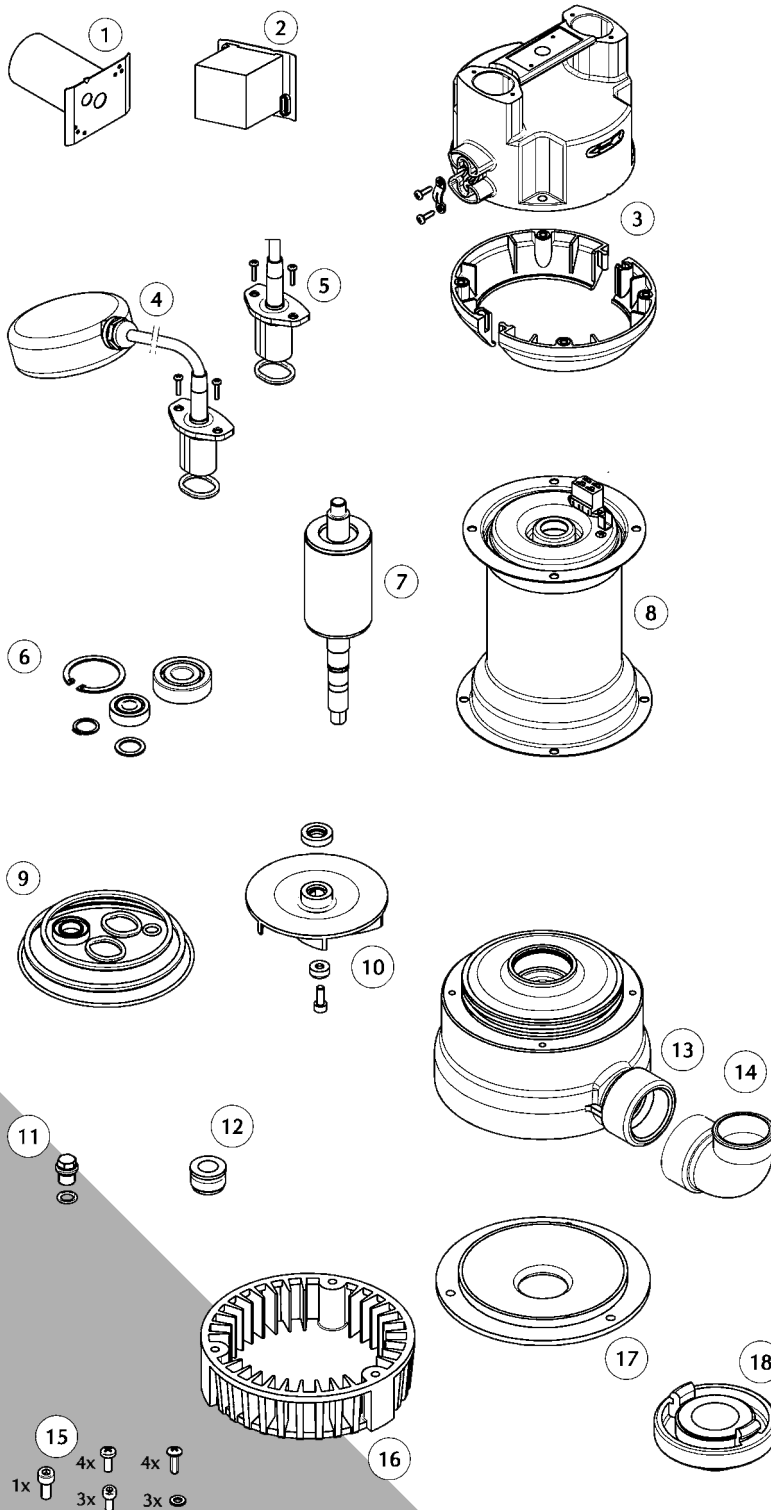

① Kondensator	Capacitor	
62		JP46015
102		JP46016
152		JP46017
② Schaltschütz	Contactora	JP46056
③ Haube	Top cover	JP46019
④ Tauchschalter	Float switch	
ES		JP46023
DS		JP46024
⑤ Leitung	Float	
62 ES, 102 ES		JP42777
62 DS, 102 DS		JP46012
152 ES		JP46013
152 DS		JP46014
c/w ANZ-plug		JP47221
⑥ Lagersatz	Bearing set	JP46042
⑦ Rotorwelle	Rotor shaft	
62 ES		JP46035
62 DS		JP46036
102 ES		JP46037
102 DS		JP46038
152 ES		JP46039
152 DS		JP46040
⑧ Stator + Gehäuse	Stator + Housing	
62 ES		JP46027
62 DS		JP46028
102 ES		JP46029
102 DS		JP46030
152 ES		JP46031
152 DS		JP46032
⑨ Dichtungssatz	Seal set	JP46041
⑩ Laufrad	Impeller	
62		JP46052
102		JP46053
152 ES		JP46054
152 DS		JP46055
⑪ Ölschraube	Oil screw	JP46046
⑫ Gleitringdichtung	Mechanical seal	JP46043
⑬ Pumpengehäuse	Pump casing	JP46044
⑭ Winkel	Elbow	JP45953
⑮ Schraubensatz	Screw set	JP46263
⑯ Siebfuß	Strainer base	JP46048
⑰ Deckel	Cover	JP46050
⑱ C-Kupplung	C coupling	JP44770
⑲ 1l Öl	1l Oil	JP48236

UB 251 DS

①	CEE Motorschutz	CEE plug	JP44751
②	Tauchschalter	Float switch	JP46266
③	Leitung	Float	JP46259
④	Stator + Gehäuse	Stator + Housing	JP46268
⑤	C-Kupplung	C coupling	JP44853
⑥	Lagersatz	Bearing set	JP46269
⑦	Winkel	Elbow	JP44771
⑧	Rotorwelle	Rotor shaft	JP46270
⑨	Pumpengehäuse	Pump casing	JP46277
⑩	Dichtungssatz	Seal set	JP46272
⑪	Laufrad	Impeller	JP46275
⑫	Schleißplatte	Wear plate	JP46273
⑬	Gleitringdichtung	Mechanical seal	JP46043
⑭	Ölschraube	Oil screw	JP46046
⑮	Schraubensatz	Screw set	JP46011
⑯	Siebfuß	Strainer base	JP46276
⑰	1l Öl	1l Oil	JP48236