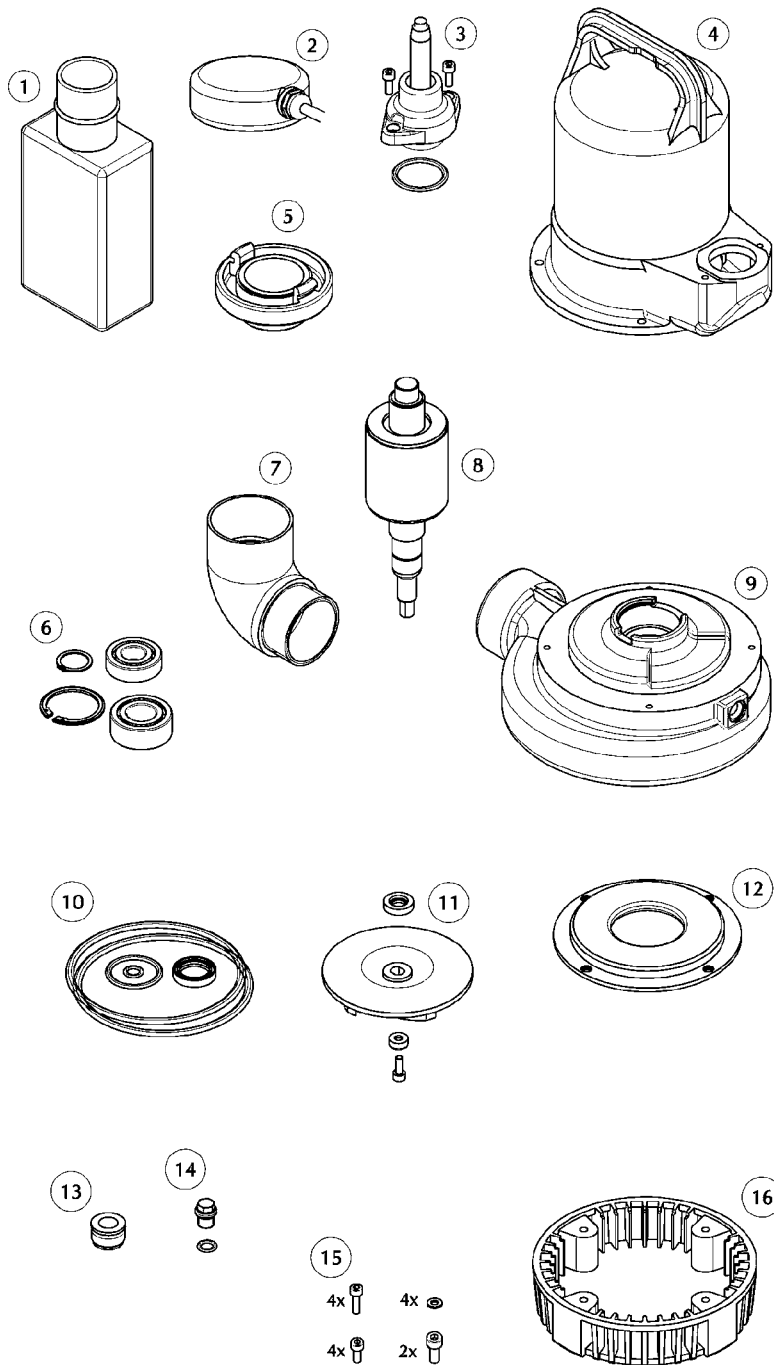

① Kondensator	Capacitor	
62		JP46015
102		JP46016
152		JP46017
② Schaltschütz	Contactora	JP46056
③ Haube	Top cover	JP46019
④ Tauchschalter	Float switch	
ES		JP46023
DS		JP46024
⑤ Leitung	Float	
62 ES, 102 ES		JP42777
62 DS, 102 DS		JP46012
152 ES		JP46013
152 DS		JP46014
c/w ANZ-plug		JP47221
⑥ Lagersatz	Bearing set	JP46042
⑦ Rotorwelle	Rotor shaft	
62 ES		JP46035
62 DS		JP46036
102 ES		JP46037
102 DS		JP46038
152 ES		JP46039
152 DS		JP46040
⑧ Stator + Gehäuse	Stator + Housing	
62 ES		JP46027
62 DS		JP46028
102 ES		JP46029
102 DS		JP46030
152 ES		JP46031
152 DS		JP46032
⑨ Dichtungssatz	Seal set	JP46041
⑩ Laufrad	Impeller	
62		JP46052
102		JP46053
152 ES		JP46054
152 DS		JP46055
⑪ Ölschraube	Oil screw	JP46046
⑫ Gleitringdichtung	Mechanical seal	JP46043
⑬ Pumpengehäuse	Pump casing	JP46044
⑭ Winkel	Elbow	JP45953
⑮ Schraubensatz	Screw set	JP46263
⑯ Siebfuß	Strainer base	JP46048
⑰ Deckel	Cover	JP46050
⑱ C-Kupplung	C coupling	JP44770
⑲ 1l Öl	1l Oil	JP48236

UB 251 DS

①	CEE Motorschutz	CEE plug	JP44751
②	Tauchschalter	Float switch	JP46266
③	Leitung	Float	JP46259
④	Stator + Gehäuse	Stator + Housing	JP46268
⑤	C-Kupplung	C coupling	JP44853
⑥	Lagersatz	Bearing set	JP46269
⑦	Winkel	Elbow	JP44771
⑧	Rotorwelle	Rotor shaft	JP46270
⑨	Pumpengehäuse	Pump casing	JP46277
⑩	Dichtungssatz	Seal set	JP46272
⑪	Laufrad	Impeller	JP46275
⑫	Schleißplatte	Wear plate	JP46273
⑬	Gleitringdichtung	Mechanical seal	JP46043
⑭	Ölschraube	Oil screw	JP46046
⑮	Schraubensatz	Screw set	JP46011
⑯	Siebfuß	Strainer base	JP46276
⑰	1l Öl	1l Oil	JP48236