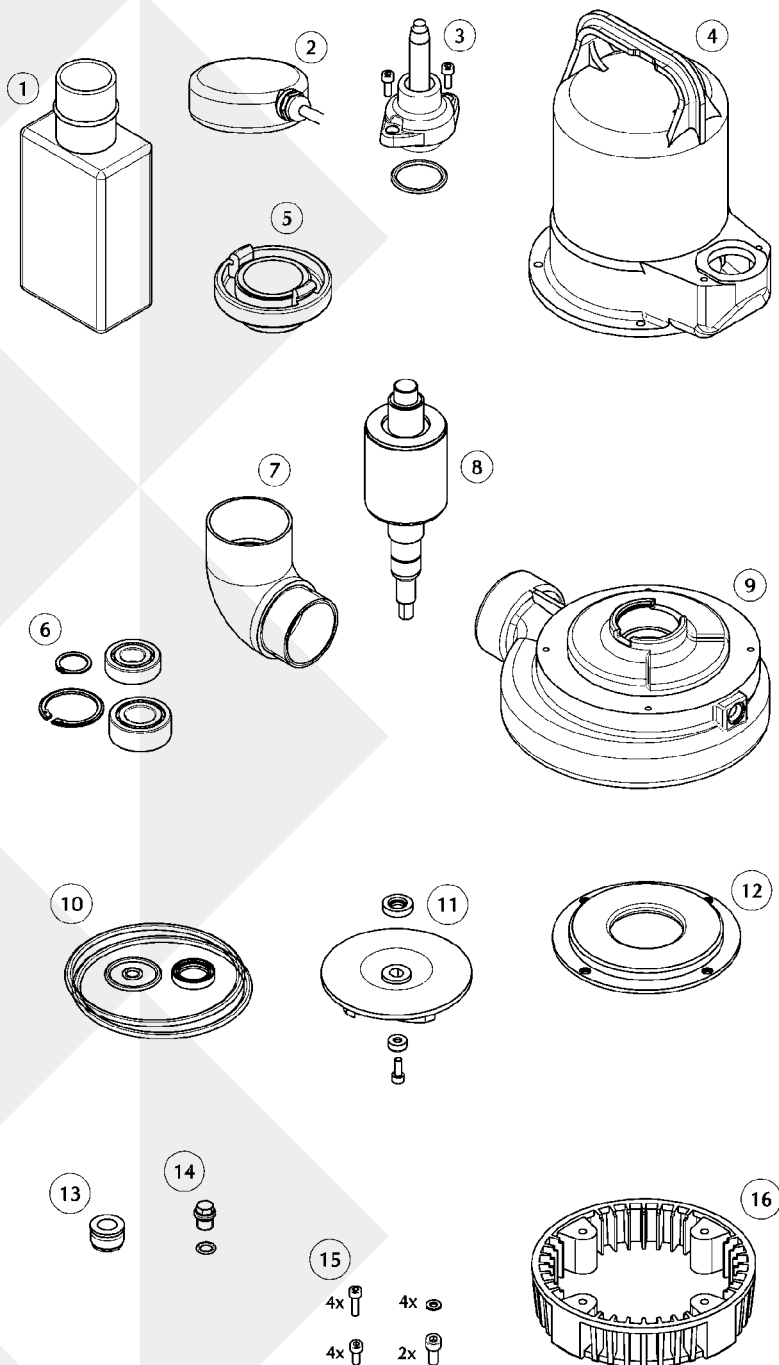

JUNG PUMPEN UB 62 - UB 102 - UB 152

①	Kondensator	Capacitor	
	62		JP46015
	102		JP46016
	152		JP46017
②	Schalterschütz	Contactora	JP46056
③	Haube	Top cover	JP46019
④	Tauchscharter	Float switch	
	ES		JP46023
	DS		JP46024
⑤	Leitung	Float	
	62 ES, 102 ES		JP42777
	62 DS, 102 DS		JP46012
	152 ES		JP46013
	152 DS		JP46014
	c/w ANZ-plug		JP47221
⑥	Lagersatz	Bearing set	JP46042
⑦	Rotorwelle	Rotor shaft	
	62 ES		JP46035
	62 DS		JP46036
	102 ES		JP46037
	102 DS		JP46038
	152 ES		JP46039
	152 DS		JP46040
⑧	Stator + Gehäuse	Stator + Housing	
	62 ES		JP46027
	62 DS		JP46028
	102 ES		JP46029
	102 DS		JP46030
	152 ES		JP46031
	152 DS		JP46032
⑨	Dichtungssatz	Seal set	JP46041
⑩	Lauftrad	Impeller	
	62		JP46052
	102		JP46053
	152 ES		JP46054
	152 DS		JP46055
⑪	Ölschraube	Oil screw	JP46046
⑫	Gleitringdichtung	Mechanical seal	JP46043
⑬	Pumpengehäuse	Pump casing	JP46044
⑭	Winkel	Elbow	JP45953
⑮	Schraubensatz	Screw set	JP46263
⑯	Siebfuß	Strainer base	JP46048
⑰	Deckel	Cover	JP46050
⑱	C-Kupplung	C coupling	JP44770

Ersatzteile - Spare parts - Pièces de rechange - Parti di ricambio - Reservedele - Reservdelar
 Varaosat - Części zamienne - Náhradní díly - Alkatrészek - Piese de schimb - Запасные части

JUNG PUMPEN UB 251 DS

①	CEE Motorschutz	CEE plug	JP44751
②	Tauchschalter	Float switch	JP46266
③	Leitung	Float	JP46259
④	Stator + Gehäuse	Stator + Housing	JP46268
⑤	C-Kupplung	C coupling	JP44853
⑥	Lagersatz	Bearing set	JP46269
⑦	Winkel	Elbow	JP44771
⑧	Rotorwelle	Rotor shaft	JP46270
⑨	Pumpengehäuse	Pump casing	JP46277
⑩	Dichtungssatz	Seal set	JP46272
⑪	Laufrad	Impeller	JP46275
⑫	Schleißplatte	Wear plate	JP46273
⑬	Gleitringdichtung	Mechanical seal	JP46043
⑭	Ölschraube	Oil screw	JP46046
⑮	Schraubensatz	Screw set	JP46011
⑯	Siebfuß	Strainer base	JP46276