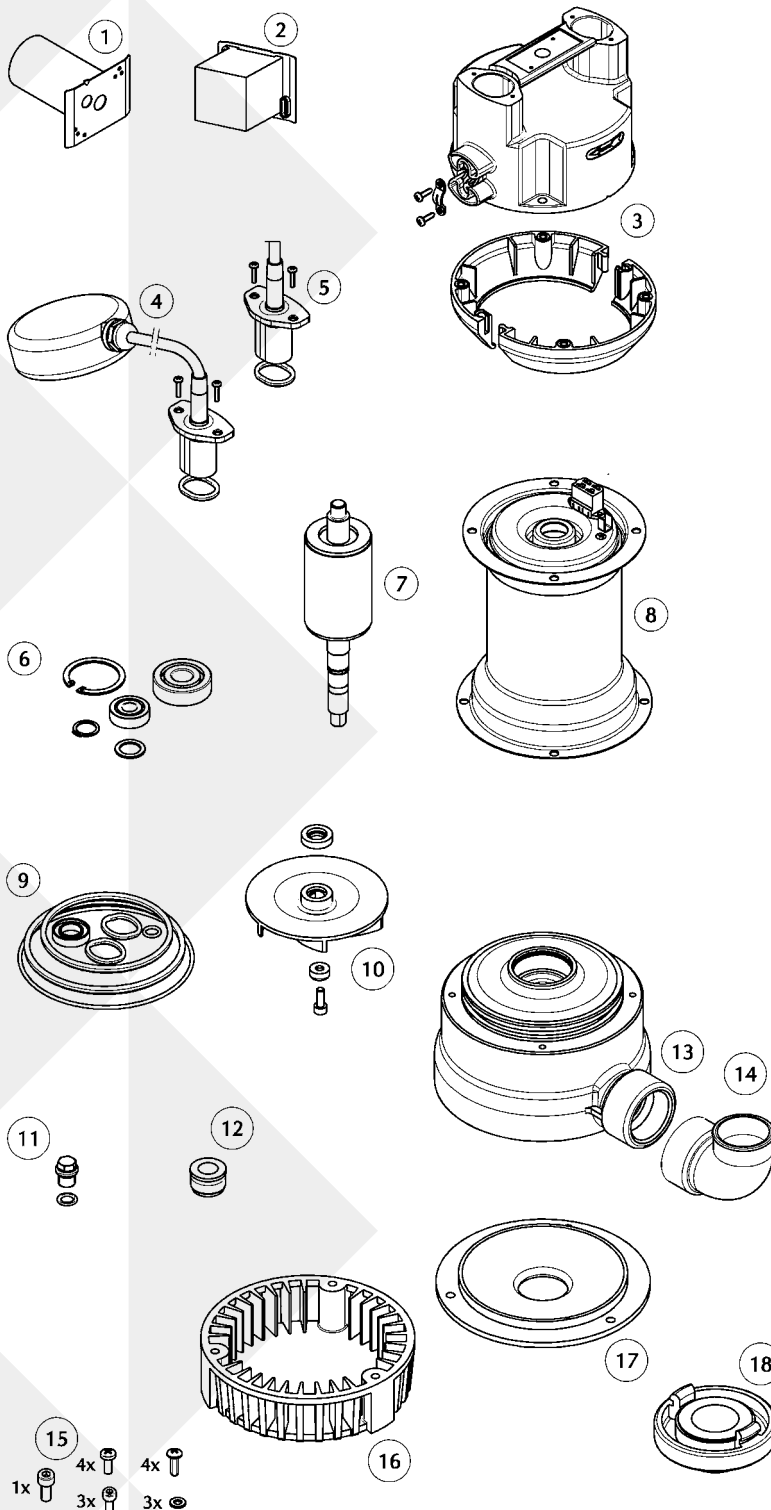

Ersatzteile - Spare parts - Pièces de rechange - Reserveonderdelen - Parti di ricambio - Reservedele - Reserv-
delar Varaosat - Części zamienne - Náhradní díly - Alkatrészek - Piese de schimb - Запасные части - 备件

JUNG PUMPEN UB 62 - UB 102 - UB 152

①	Kondensator	Capacitor	
	62		JP46015
	102		JP46016
	152		JP46017
②	Schalterschütz	Contactora	JP46056
③	Haube	Top cover	JP46019
④	Tauchscharter	Float switch	
	ES		JP46023
	DS		JP46024
⑤	Leitung	Float	
	62 ES, 102 ES		JP42777
	62 DS, 102 DS		JP46012
	152 ES		JP46013
	152 DS		JP46014
	c/w ANZ-plug		JP47221
⑥	Lagersatz	Bearing set	JP46042
⑦	Rotorwelle	Rotor shaft	
	62 ES		JP46035
	62 DS		JP46036
	102 ES		JP46037
	102 DS		JP46038
	152 ES		JP46039
	152 DS		JP46040
⑧	Stator + Gehäuse	Stator + Housing	
	62 ES		JP46027
	62 DS		JP46028
	102 ES		JP46029
	102 DS		JP46030
	152 ES		JP46031
	152 DS		JP46032
⑨	Dichtungssatz	Seal set	JP46041
⑩	Lauftrad	Impeller	
	62		JP46052
	102		JP46053
	152 ES		JP46054
	152 DS		JP46055
⑪	Ölschraube	Oil screw	JP46046
⑫	Gleitringdichtung	Mechanical seal	JP46043
⑬	Pumpengehäuse	Pump casing	JP46044
⑭	Winkel	Elbow	JP45953
⑮	Schraubensatz	Screw set	JP46263
⑯	Siebfuß	Strainer base	JP46048
⑰	Deckel	Cover	JP46050
⑱	C-Kupplung	C coupling	JP44770

Ersatzteile - Spare parts - Pièces de rechange - Parti di ricambio - Reservedele - Reservdelar
 Varaosat - Części zamienne - Náhradní díly - Alkatrészek - Piese de schimb - Запасные части

JUNG PUMPEN UB 251 DS

①	CEE Motorschutz	CEE plug	JP44751
②	Tauchschalter	Float switch	JP46266
③	Leitung	Float	JP46259
④	Stator + Gehäuse	Stator + Housing	JP46268
⑤	C-Kupplung	C coupling	JP44853
⑥	Lagersatz	Bearing set	JP46269
⑦	Winkel	Elbow	JP44771
⑧	Rotorwelle	Rotor shaft	JP46270
⑨	Pumpengehäuse	Pump casing	JP46277
⑩	Dichtungssatz	Seal set	JP46272
⑪	Laufrad	Impeller	JP46275
⑫	Schleißplatte	Wear plate	JP46273
⑬	Gleitringdichtung	Mechanical seal	JP46043
⑭	Ölschraube	Oil screw	JP46046
⑮	Schraubensatz	Screw set	JP46011
⑯	Siebfuß	Strainer base	JP46276