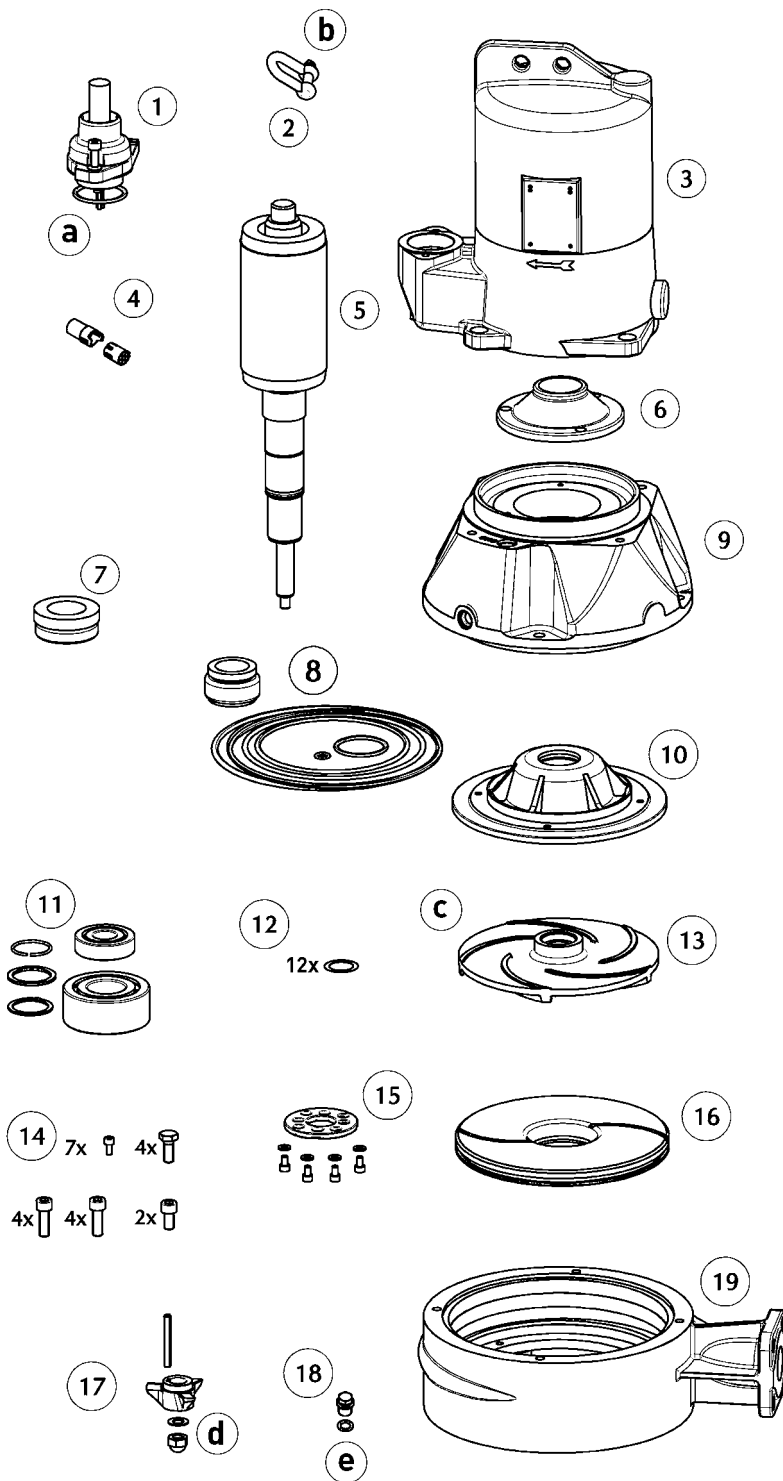

① Leitung 10m Ex, 10m Ex, 15m Ex, 20m	Cable	JP46259 JP45469 JP45583 JP45584
② Schäkel	Shackle	JP45904
③ Stator + Gehäuse 25/2 ME 25/2 35/2, 36/2, 45/2	Stator + Housing	JP46210 JP44008 JP46211
④ Lagersatz	Bearing set	JP46214
⑤ Gleitringdichtung	Mechanical seal	JP46567
⑥ Steckverbinder	Connector	JP46572
⑦ Rotorwelle 25/2 ME 25/2 35/2, 36/2, 45/2	Rotor shaft	JP46566 JP46565 JP46564
⑧ Dichtungssatz	Seal set	JP46215
⑨ Schneidplatte	Cutter plate	JP45470
⑩ Lagerkammer 25/2 - 36/2 45/2	Bearing housing	JP46216 JP46217
⑪ Passscheiben	Shim rings	JP46571
⑫ Laufrad 25/2 35/2 36/2 45/2	Impeller	JP45542 JP46218 JP46219 JP46220
⑬ Schneidrotor	Cutter	JP46223
⑭ Pumpengehäuse 25/2 - 36/2 45/2	Pump casing	JP46221 JP46222
⑮ Ölschraube	Oil screw	JP46046
⑯ Schraubensatz	Screw set	JP46563
⑰ 1l Öl	1l Oil	JP48236

a	10x O-Ring 38x3,5	JP48109
b	10x Splint / Cotter pins 1,6 x 20	JP46182
c	10x Scheibe / Shim ring 18x25x0,2	JP48111
d	10x Scheibe / Shim ring 18x30x0,1 10x Scheibe / Shim ring 18x30x0,2 10x Scheibe / Shim ring 18x30x0,3	JP48085 JP48086 JP48087
e	10x O-Ring 10x2,5	JP48088

MULTICUT 75/2 - MULTICUT 76/2 M

①	Leitung	Cable	
	10m		JP46575
	Ex, 10m		JP46576
	Ex, 15m		JP46634
	Ex, 20m		JP46635
②	Schäkel	Shackle	JP45904
③	Stator + Gehäuse	Stator + Housing	JP46574
④	Steckverbinder	Connector	JP46573
⑤	Rotorwelle	Rotor shaft	JP46577
⑥	Lagerdeckel	Bearing cover	JP46578
⑦	Gleitringdichtung	Mechanical seal	JP46587
⑧	Dichtungssatz	Seal set	JP46583
⑨	Lagerkammer	Bearing housing	JP46579
⑩	Dichtungsdeckel	Seal cover	JP46580
⑪	Lagersatz	Bearing set	JP46586
⑫	Passscheiben	Shim rings	JP46571
⑬	LaufRad	Impeller	
	75/2		JP46581
	76/2		JP46582
⑭	Schraubensatz	Screw set	JP46588
⑮	Schneidplatte	Cutter plate	JP46987
⑯	Schleißplatte	Wear plate	JP46584
⑰	Schneidrotor	Cutter	JP46568
⑱	Ölschraube	Oil screw	JP46046
⑲	Pumpengehäuse	Pump casing	JP46585
⑳	1l Öl	1l Oil	JP48236