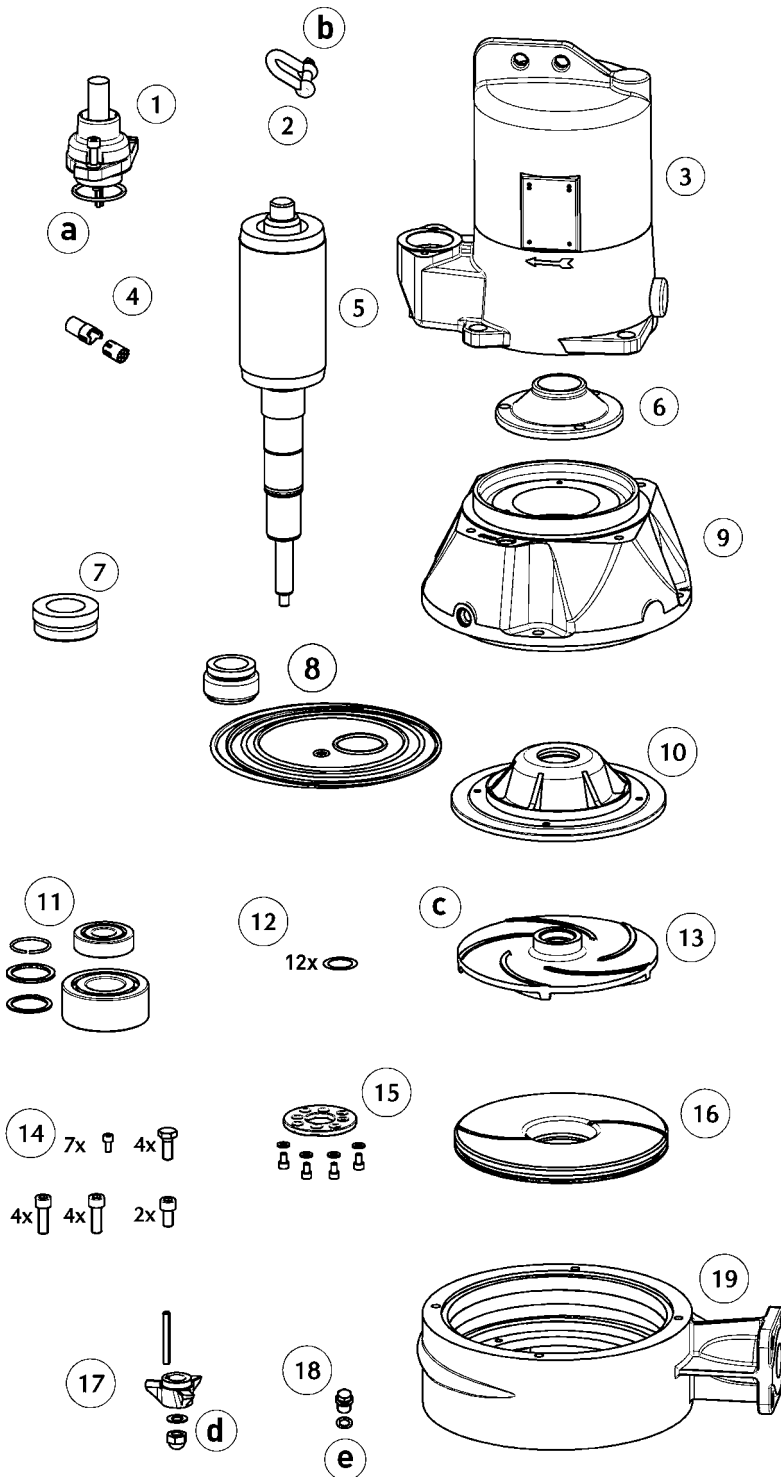

JUNG PUMPEN MULTICUT 25/2 M - MULTICUT 45/2 M

①	Leitung 10m Ex, 10m Ex, 15m Ex, 20m	Cable	JP46259 JP45469 JP45583 JP45584
②	Schäkel	Shackle	JP45904
③	Stator + Gehäuse 25/2 ME 25/2 35/2, 36/2, 45/2	Stator + Housing	JP46210 JP44008 JP46211
④	Lagersatz	Bearing set	JP46214
⑤	Gleitringdichtung	Mechanical seal	JP46567
⑥	Steckverbinder	Connector	JP46572
⑦	Rotorwelle 25/2 ME 25/2 35/2, 36/2, 45/2	Rotor shaft	JP46566 JP46565 JP46564
⑧	Dichtungssatz	Seal set	JP46215
⑨	Schneidplatte	Cutter plate	JP45470
⑩	Lagerkammer 25/2 - 36/2 45/2	Bearing housing	JP46216 JP46217
⑪	Passscheiben	Shim rings	JP46571
⑫	Laufgrad 25/2 35/2 36/2 45/2	Impeller	JP45542 JP46218 JP46219 JP46220
⑬	Schneidrotor	Cutter	JP46223
⑭	Pumpengehäuse 25/2 - 36/2 45/2	Pump casing	JP46221 JP46222
⑮	Ölschraube	Oil screw	JP46046
⑯	Schraubensatz	Screw set	JP46563

a	10x O-Ring 38x3,5	JP48109
b	10x Splint / Cotter pins 1,6 x 20	JP46182
c	10x Scheibe / Shim ring 18x25x0,2	JP48111
d	10x Scheibe / Shim ring 18x30x0,1	JP48085
	10x Scheibe / Shim ring 18x30x0,2	JP48086
	10x Scheibe / Shim ring 18x30x0,3	JP48087
e	10x O-Ring 10x2,5	JP48088

JUNG PUMPEN MULTICUT 75/2 - MULTICUT 76/2 M

① Leitung 10m Ex, 10m Ex, 15m Ex, 20m	Cable	JP46575 JP46576 JP46634 JP46635
② Schäkel	Shackle	JP45904
③ Stator + Gehäuse	Stator + Housing	JP46574
④ Steckverbinder	Connector	JP46573
⑤ Rotorwelle	Rotor shaft	JP46577
⑥ Lagerdeckel	Bearing cover	JP46578
⑦ Gleitringdichtung	Mechanical seal	JP46587
⑧ Dichtungssatz	Seal set	JP46583
⑨ Lagerkammer	Bearing housing	JP46579
⑩ Dichtungsdeckel	Seal cover	JP46580
⑪ Lagersatz	Bearing set	JP46586
⑫ Passscheiben	Shim rings	JP46571
⑬ Laufrad 75/2 76/2	Impeller	JP46581 JP46582
⑭ Schraubensatz	Screw set	JP46588
⑮ Schneidplatte	Cutter plate	JP46987
⑯ Schleißplatte	Wear plate	JP46584
⑰ Schneidrotor	Cutter	JP46568
⑱ Ölschraube	Oil screw	JP46046
⑲ Pumpengehäuse	Pump casing	JP46585