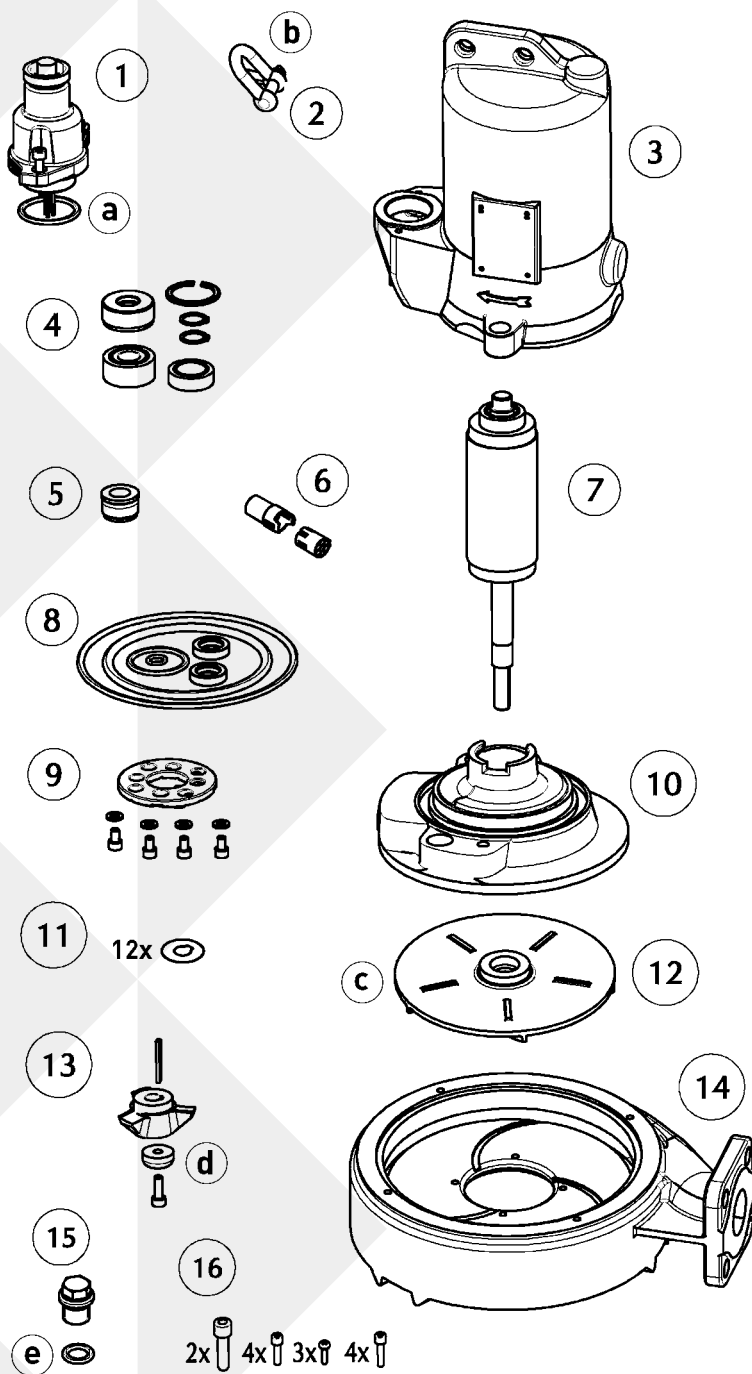

JUNG PUMPEN MULTICUT 25/2 M - MULTICUT 45/2 M

①	Leitung 10m Ex, 10m Ex, 15m Ex, 20m	Cable	JP46259 JP45469 JP45583 JP45584
②	Schäkel	Shackle	JP45904
③	Stator + Gehäuse 25/2 ME 25/2 35/2, 36/2, 45/2	Stator + Housing	JP46210 JP44008 JP46211
④	Lagersatz	Bearing set	JP46214
⑤	Gleitringdichtung	Mechanical seal	JP46567
⑥	Steckverbinder	Connector	JP46572
⑦	Rotorwelle 25/2 ME 25/2 35/2, 36/2, 45/2	Rotor shaft	JP46566 JP46565 JP46564
⑧	Dichtungssatz	Seal set	JP46215
⑨	Schneidplatte	Cutter plate	JP45470
⑩	Lagerkammer 25/2 - 36/2 45/2	Bearing housing	JP46216 JP46217
⑪	Passscheiben	Shim rings	JP46571
⑫	Laufgrad 25/2 35/2 36/2 45/2	Impeller	JP45542 JP46218 JP46219 JP46220
⑬	Schneidrotor	Cutter	JP46223
⑭	Pumpengehäuse 25/2 - 36/2 45/2	Pump casing	JP46221 JP46222
⑮	Ölschraube	Oil screw	JP46046
⑯	Schraubensatz	Screw set	JP46563

a	10x O-Ring 38x3,5	JP48109
b	10x Splint / Cotter pins 1,6 x 20	JP46182
c	10x Scheibe / Shim ring 18x25x0,2	JP48111
d	10x Scheibe / Shim ring 18x30x0,1	JP48085
	10x Scheibe / Shim ring 18x30x0,2	JP48086
	10x Scheibe / Shim ring 18x30x0,3	JP48087
e	10x O-Ring 10x2,5	JP48088

JUNG PUMPEN MULTICUT 75/2 - MULTICUT 76/2 M

① Leitung 10m Ex, 10m Ex, 15m Ex, 20m	Cable	JP46575 JP46576 JP46634 JP46635
② Schäkel	Shackle	JP45904
③ Stator + Gehäuse	Stator + Housing	JP46574
④ Steckverbinder	Connector	JP46573
⑤ Rotorwelle	Rotor shaft	JP46577
⑥ Lagerdeckel	Bearing cover	JP46578
⑦ Gleitringdichtung	Mechanical seal	JP46587
⑧ Dichtungssatz	Seal set	JP46583
⑨ Lagerkammer	Bearing housing	JP46579
⑩ Dichtungsdeckel	Seal cover	JP46580
⑪ Lagersatz	Bearing set	JP46586
⑫ Passscheiben	Shim rings	JP46571
⑬ Laufrad 75/2 76/2	Impeller	JP46581 JP46582
⑭ Schraubensatz	Screw set	JP46588
⑮ Schneidplatte	Cutter plate	JP46987
⑯ Schleißplatte	Wear plate	JP46584
⑰ Schneidrotor	Cutter	JP46568
⑱ Ölschraube	Oil screw	JP46046
⑲ Pumpengehäuse	Pump casing	JP46585