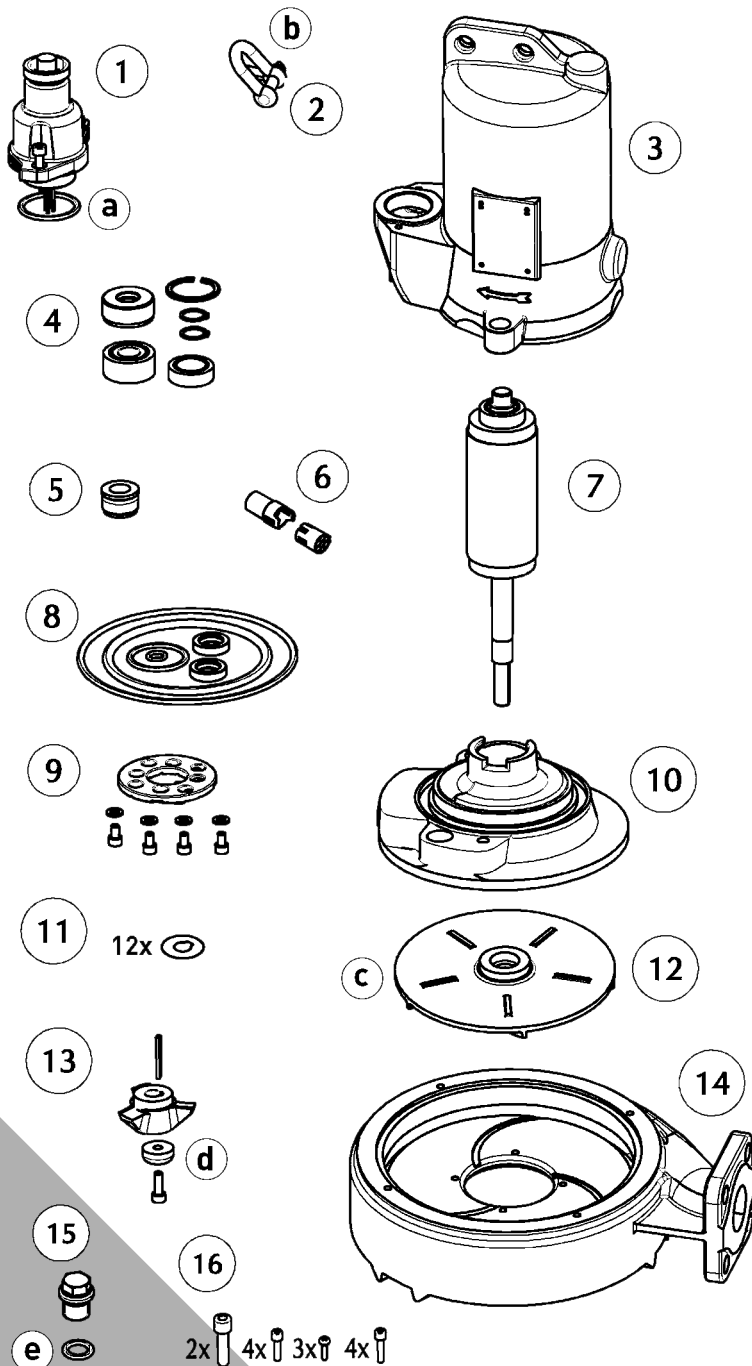

① Leitung 10m Ex, 10m Ex, 15m Ex, 20m	Cable	JP46259 JP45469 JP45583 JP45584
② Schäkel	Shackle	JP45904
③ Stator + Gehäuse 25/2 ME 25/2 35/2, 36/2, 45/2	Stator + Housing	JP46210 JP44008 JP46211
④ Lagersatz	Bearing set	JP46214
⑤ Gleitringdichtung	Mechanical seal	JP46567
⑥ Steckverbinder	Connector	JP46572
⑦ Rotorwelle 25/2 ME 25/2 35/2, 36/2, 45/2	Rotor shaft	JP46566 JP46565 JP46564
⑧ Dichtungssatz	Seal set	JP46215
⑨ Schneidplatte	Cutter plate	JP45470
⑩ Lagerkammer 25/2 - 36/2 45/2	Bearing housing	JP46216 JP46217
⑪ Passscheiben	Shim rings	JP46571
⑫ Laufrad 25/2 35/2 36/2 45/2	Impeller	JP45542 JP46218 JP46219 JP46220
⑬ Schneidrotor	Cutter	JP46223
⑭ Pumpengehäuse 25/2 - 36/2 45/2	Pump casing	JP46221 JP46222
⑮ Ölschraube	Oil screw	JP46046
⑯ Schraubensatz	Screw set	JP46563
⑰ 1l Öl	1l Oil	JP48236

a	10x O-Ring 38x3,5	JP48109
b	10x Splint / Cotter pins 1,6 x 20	JP46182
c	10x Scheibe / Shim ring 18x25x0,2	JP48111
d	10x Scheibe / Shim ring 18x30x0,1 10x Scheibe / Shim ring 18x30x0,2 10x Scheibe / Shim ring 18x30x0,3	JP48085 JP48086 JP48087
e	10x O-Ring 10x2,5	JP48088

MULTICUT 75/2 - MULTICUT 76/2 M

①	Leitung	Cable	
	10m		JP46575
	Ex, 10m		JP46576
	Ex, 15m		JP46634
	Ex, 20m		JP46635
②	Schäkel	Shackle	JP45904
③	Stator + Gehäuse	Stator + Housing	JP46574
④	Steckverbinder	Connector	JP46573
⑤	Rotorwelle	Rotor shaft	JP46577
⑥	Lagerdeckel	Bearing cover	JP46578
⑦	Gleitringdichtung	Mechanical seal	JP46587
⑧	Dichtungssatz	Seal set	JP46583
⑨	Lagerkammer	Bearing housing	JP46579
⑩	Dichtungsdeckel	Seal cover	JP46580
⑪	Lagersatz	Bearing set	JP46586
⑫	Passscheiben	Shim rings	JP46571
⑬	LaufRad	Impeller	
	75/2		JP46581
	76/2		JP46582
⑭	Schraubensatz	Screw set	JP46588
⑮	Schneidplatte	Cutter plate	JP46987
⑯	Schleißplatte	Wear plate	JP46584
⑰	Schneidrotor	Cutter	JP46568
⑱	Ölschraube	Oil screw	JP46046
⑲	Pumpengehäuse	Pump casing	JP46585
⑳	1l Öl	1l Oil	JP48236