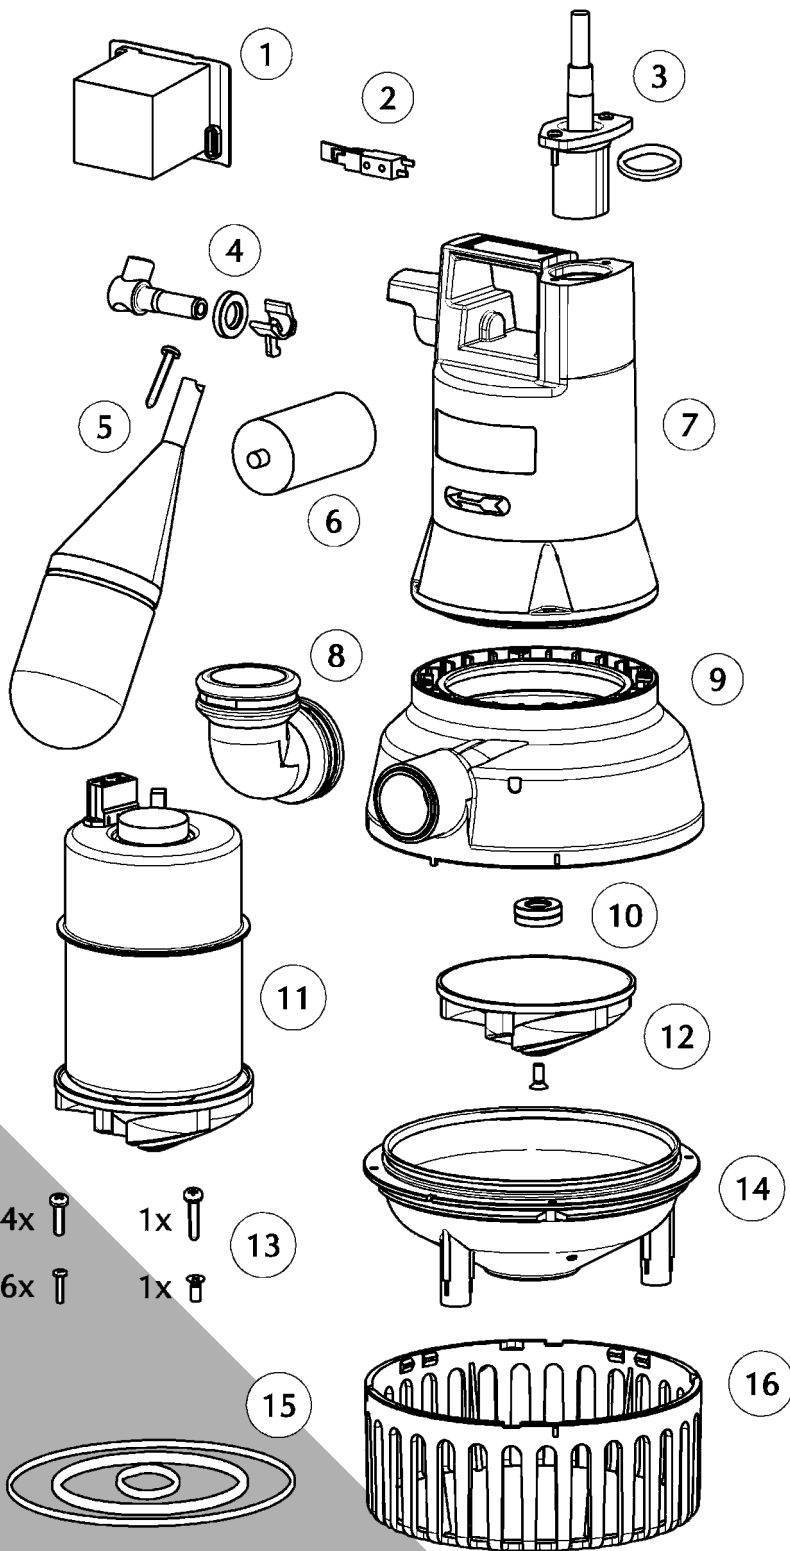

①	Schalterschütz	Motor contactor	JP46371	
②	Mikroschalter	Microswitch	JP46351	
			ES	JP46351
			DS	JP46352
③	Leitung	Cable	JP42776	
			E / ES, 4 m	JP42776
			E / ES, 10 m	JP42777
			D / DS, 4 m	JP42778
			D / DS, 10 m	JP42779
10 m, A/NZ-plug	JP47221			
④	Schaltwelle	Shift shaft	JP42770	
⑤	Schwimmer	Float	JP42771	
⑥	Kondensator	Capacitor	JP46374	
⑦	Haube	Top cover	JP46919	
			E	JP46919
			D	JP46920
			ES	JP46372
DS	JP46373			
⑧	Winkel	Elbow	JP46355	
⑨	Spiralgehäuse	Volute casing	JP46368	
⑩	Dichtungen	Seals	JP46370	
⑪	Motor	Motor	JP46375	
			E / ES	JP46375
D / DS	JP46376			
⑫	LaufRad	Impeller	JP46369	
⑬	Schraubensatz	Screw set	JP42773	
⑭	Deckel	Cover	JP42772	
⑮	Dichtungssatz	Seal set	JP46354	
⑯	Siebfuß	Strainer base	JP46367	