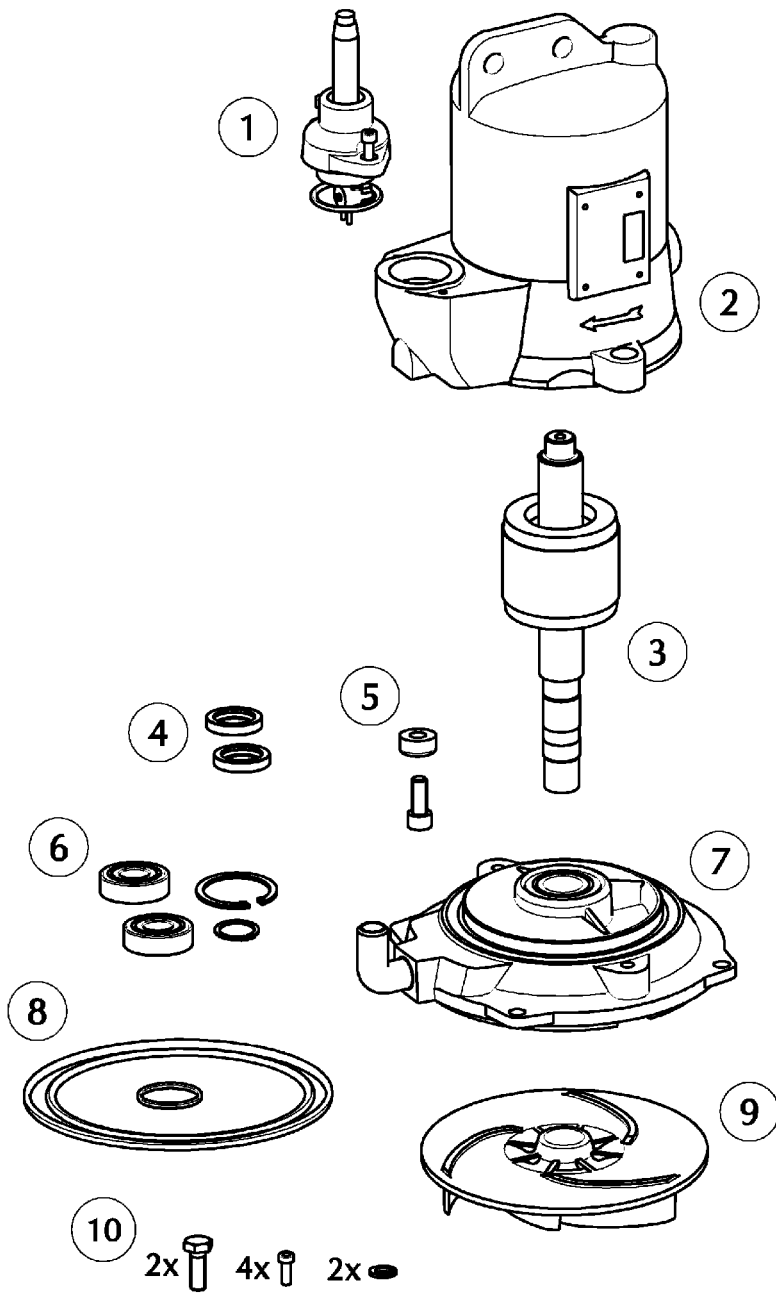

JUNG PUMPEN COMPLI 400

①	Elast. Verbindung	Elastic connector	JP43705
②	Niveauerfassung	Level control	JP43712
③	Flansch	Flange	JP43706
④	Steuerung	Control unit	
	compli 400		JP46810
	compli 400 E		JP48526
⑤	Pumpe	Pump	
	compli 400		JP46753
	compli 400 E		JP46754
⑥	Rückschlagklappe	Reflux valve	JP43707
⑦	Steuerungsplatine	Control board	
	compli 400		JP46846
	compli 400 E		JP48527
⑧	Basisplatte	Base plate	JP43711
⑨	Überschiebmuffe	Collar	JP47287
⑩	Dichtband	Sealing tape	JP47966
⑪	Pumpenlüftung	Pump ventilation	JP43710
⑫	Wartungsdeckel	Service lid	JP42798
⑬	Klemmflansch	Clamping flange	JP43708
⑭	Auftriebssicherung	Anti floating	JP43709
⑮	Steckdichtung	Plug in seal	JP45099
⑯	Behälter	Tank	JP44859

43136-02

JUNG PUMPEN MOTOR COMPLI 400

① Leitung compli 400 compli 400 E	Cable	JP43717 JP43721
② Stator + Gehäuse compli 400 compli 400 E	Stator + Housing	JP43718 JP43722
③ Rotorwelle compli 400 compli 400 E	Rotor shaft	JP46761 JP46801
④ Motorabdichtung	Motor seals	JP46806
⑤ Laufschraube	Impeller screw	JP46803
⑥ Lagersatz	Bearing set	JP46724
⑦ Lagerschild	Bearing housing	JP43720
⑧ Dichtungssatz	Seal set	JP46807
⑨ Laufwerk	Impeller	JP47290
⑩ Schraubensatz	Screw set	JP47291