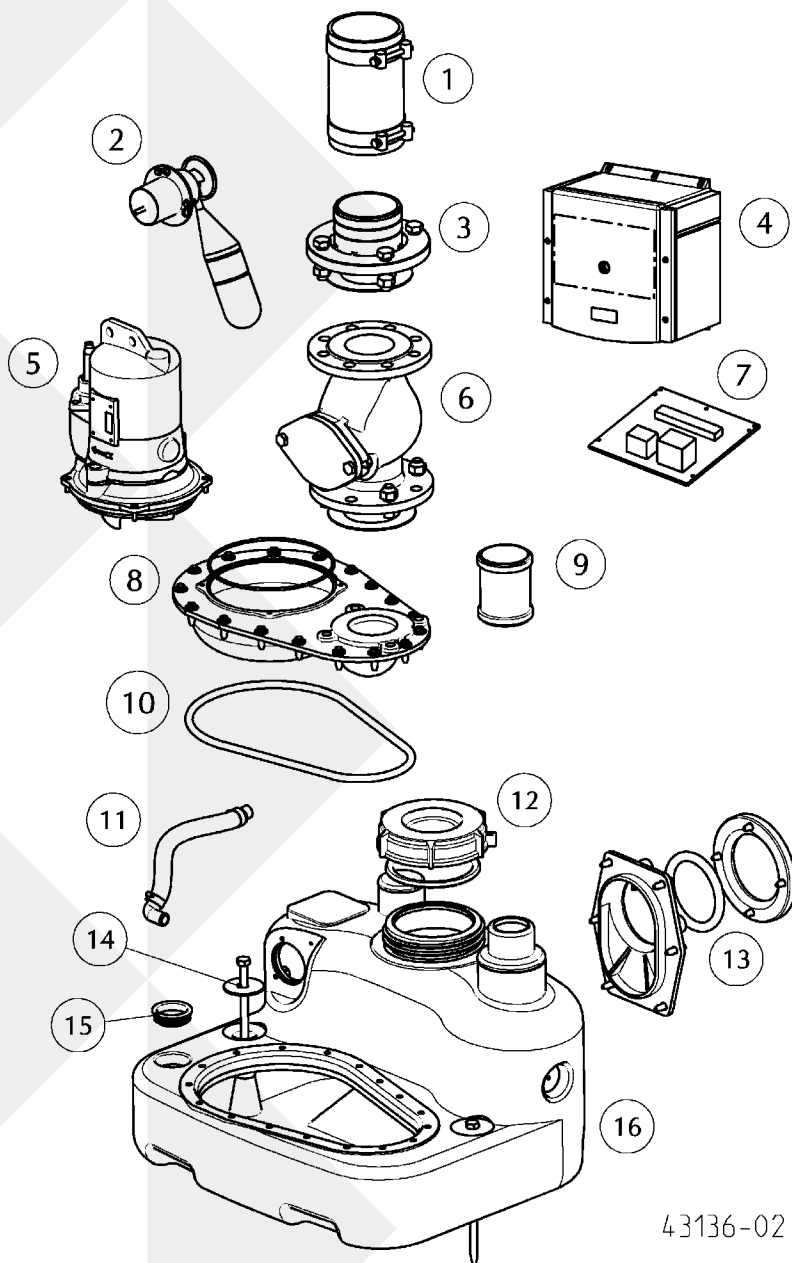

JUNG PUMPEN COMPLI 400

①	Elast. Verbindung	Elastic connector	JP43705
②	Niveauerfassung	Level control	JP43712
③	Flansch	Flange	JP43706
④	Steuerung	Control unit	
	compli 400		JP46810
	compli 400 E		JP48526
⑤	Pumpe	Pump	
	compli 400		JP46753
	compli 400 E		JP46754
⑥	Rückschlagklappe	Reflux valve	JP43707
⑦	Steuerungsplatine	Control board	
	compli 400		JP46846
	compli 400 E		JP48527
⑧	Basisplatte	Base plate	JP43711
⑨	Überschiebmuffe	Collar	JP47287
⑩	Dichtband	Sealing tape	JP47966
⑪	Pumpenlüftung	Pump ventilation	JP43710
⑫	Wartungsdeckel	Service lid	JP42798
⑬	Klemmflansch	Clamping flange	JP43708
⑭	Auftriebssicherung	Anti floating	JP43709
⑮	Steckdichtung	Plug in seal	JP45099
⑯	Behälter	Tank	JP44859

43136-02

JUNG PUMPEN MOTOR COMPLI 400

① Leitung compli 400 compli 400 E	Cable	JP43717 JP43721
② Stator + Gehäuse compli 400 compli 400 E	Stator + Housing	JP43718 JP43722
③ Rotorwelle compli 400 compli 400 E	Rotor shaft	JP46761 JP46801
④ Motorabdichtung	Motor seals	JP46806
⑤ Laufschraube	Impeller screw	JP46803
⑥ Lagersatz	Bearing set	JP46724
⑦ Lagerschild	Bearing housing	JP43720
⑧ Dichtungssatz	Seal set	JP46807
⑨ Laufwerk	Impeller	JP47290
⑩ Schraubensatz	Screw set	JP47291