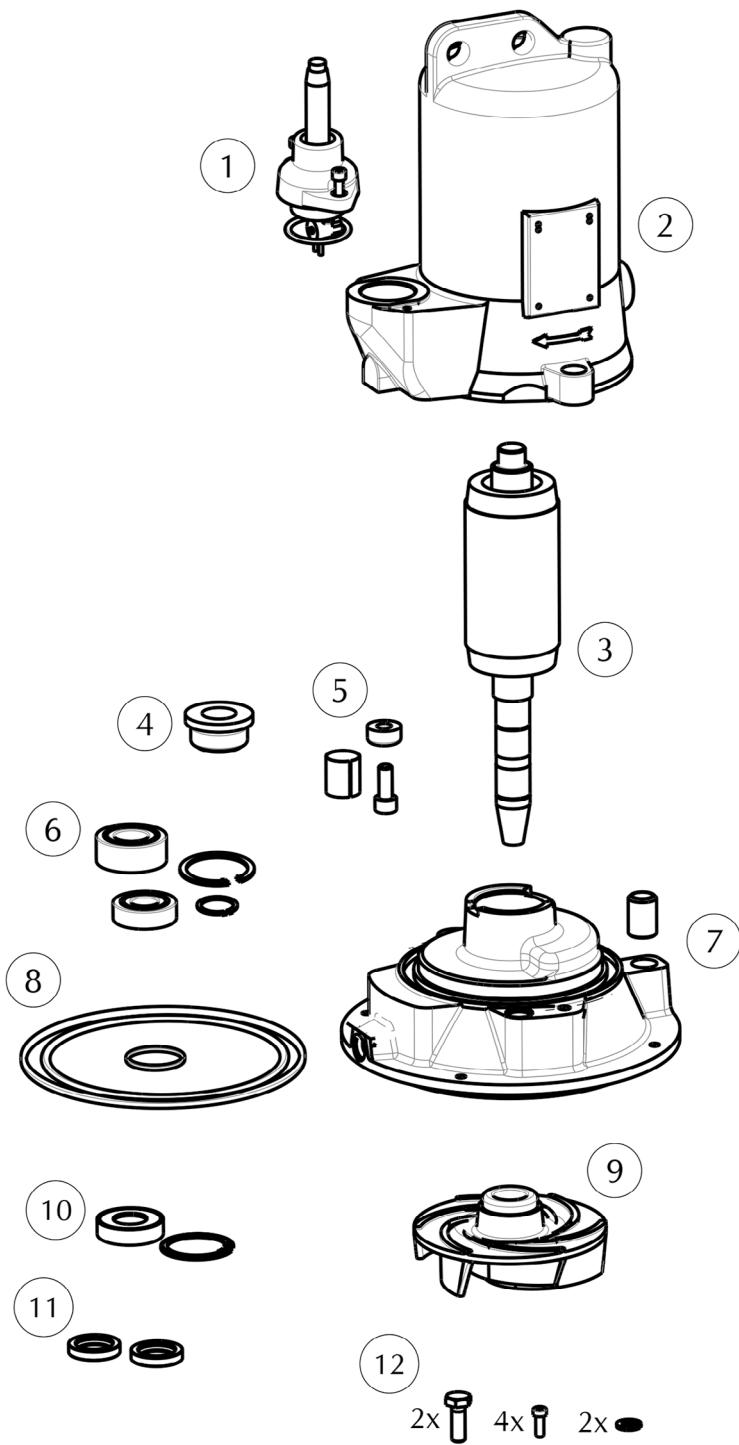

JUNG PUMPEN UC 25/2 - 35/2

①	Leitung	Cable	JP43717
②	Stator + Gehäuse	Stator + Housing	JP44008
	25/2		JP46211
③	Rotorwelle	Rotor shaft	JP47038
	25/2		JP47039
④	Gleitringdichtung	Mechanical seal	JP46567
⑤	Laufadschraube	Impeller screw	JP46805
⑥	Lagersatz	Bearing set	JP46214
⑦	Lagerschild	Bearing housing	JP43726
⑧	Dichtungssatz	Seal set	JP46807
⑨	Laufad	Impeller	JP46715
	25/2		JP46716
⑩	Wellenabdeckung	Shaft cover	JP47043
⑪	Motorabdichtung	Motor seals	JP46806
⑫	Schraubensatz	Screw set	JP47291