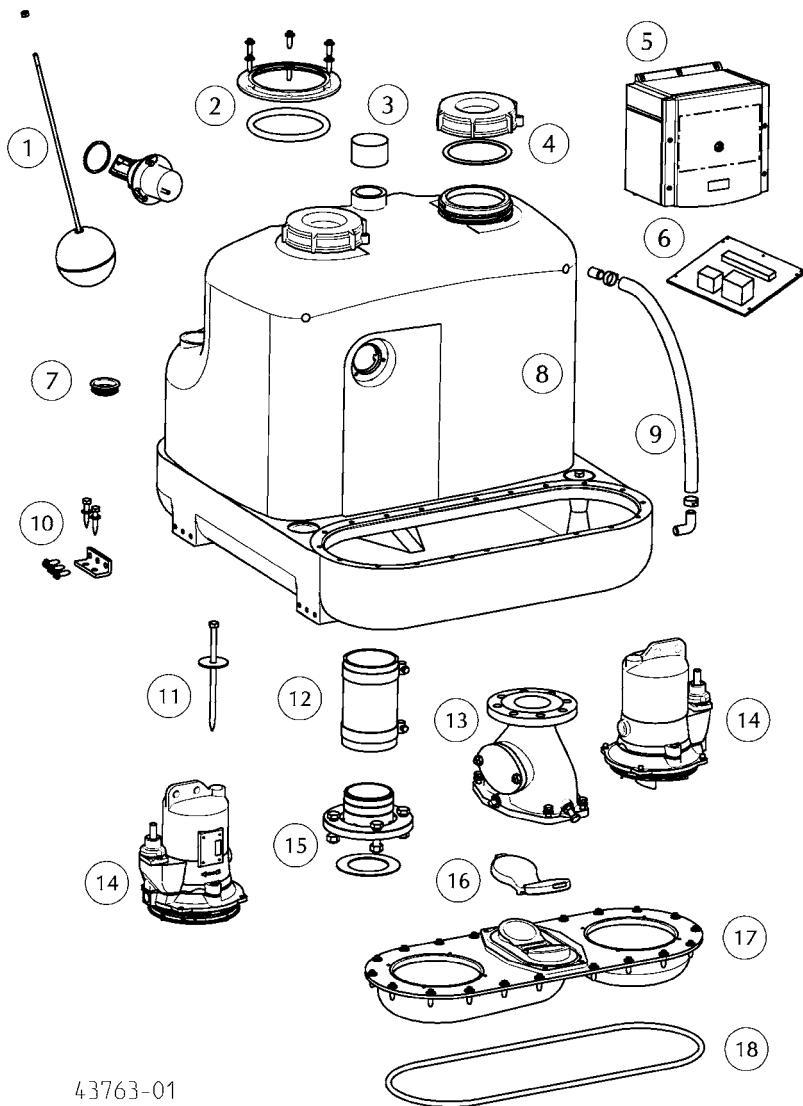

JUNG PUMPEN COMPLI 600

①	Niveauerfassung	Level control	JP47306
②	Klemmflansch	Clamping flange	JP43713
③	Überschiebmuffe	Collar	JP46814
④	Wartungsdeckel	Service lid	JP42798
⑤	Steuerung	Control unit	
	610/4, 615/4		JP45788
	625/4, 625/2		JP45789
	635/2		JP45790
⑥	Steuerungsplatine	Control board	
	610/4, 615/4		JP46839
	625/4, 625/2		JP47717
	635/2		JP47303
⑦	Steckdichtung	Plug in seal	JP45099
⑧	Behälter	Tank	JP44862
⑨	Pumpenlüftung	Pump ventilation	JP43710
⑩	Auftriebssicherung	Anti floating	JP43716
⑪	Auftriebssicherung	Anti floating	JP43709
⑫	Elast. Verbindung	Elastic connector	JP43705
⑬	Gehäuse Klappe	Housing valve	JP46813
⑭	Pumpe	Pump	
	610/4		JP45778
	615/4		JP45779
	625/4		JP45780
	625/2		JP45781
	635/2		JP45782
⑮	Blindflansch	Blind flange	JP43715
⑯	Flansch	Flange	JP43706
⑰	Doppelklappe	Duplex flap	JP46812
⑱	Basisplatte	Base plate	JP43714
⑲	Dichtband	Sealing tape	JP47966

JUNG PUMPEN COMPLI 1200

43763-01

①	Niveauerfassung	Level control	JP47306
②	Klemmflansch	Clamping flange	JP43713
③	Überschiebmuffe	Collar	JP46814
④	Wartungsdeckel	Service lid	JP42798
⑤	Steuerung	Control unit	
	1210/4, 1215/4		JP47286
	1225/4, 1225/2		JP45786
	1235/2		JP45787
⑥	Steuerungsplatine	Control board	JP47304
⑦	Steckdichtung	Plug in seal	JP45099
⑧	Behälter	Tank	JP44862
⑨	Pumpenlüftung	Pump ventilation	JP43710
⑩	Auftriebssicherung	Anti floating	JP43716
⑪	Auftriebssicherung	Anti floating	JP43709
⑫	Elast. Verbindung	Elastic connector	JP43705
⑬	Gehäuse Klappe	Housing valve	JP46813
⑭	Pumpe	Pump	
	1210/4		JP45778
	1215/4		JP45779
	1225/4		JP45780
	1225/2		JP45781
	1235/2		JP45782
⑮	Flansch	Flange	JP43706
⑯	Doppelklappe	Duplex flap	JP46812
⑰	Basisplatte	Base plate	JP43714
⑱	Dichtband	Sealing tape	JP47966