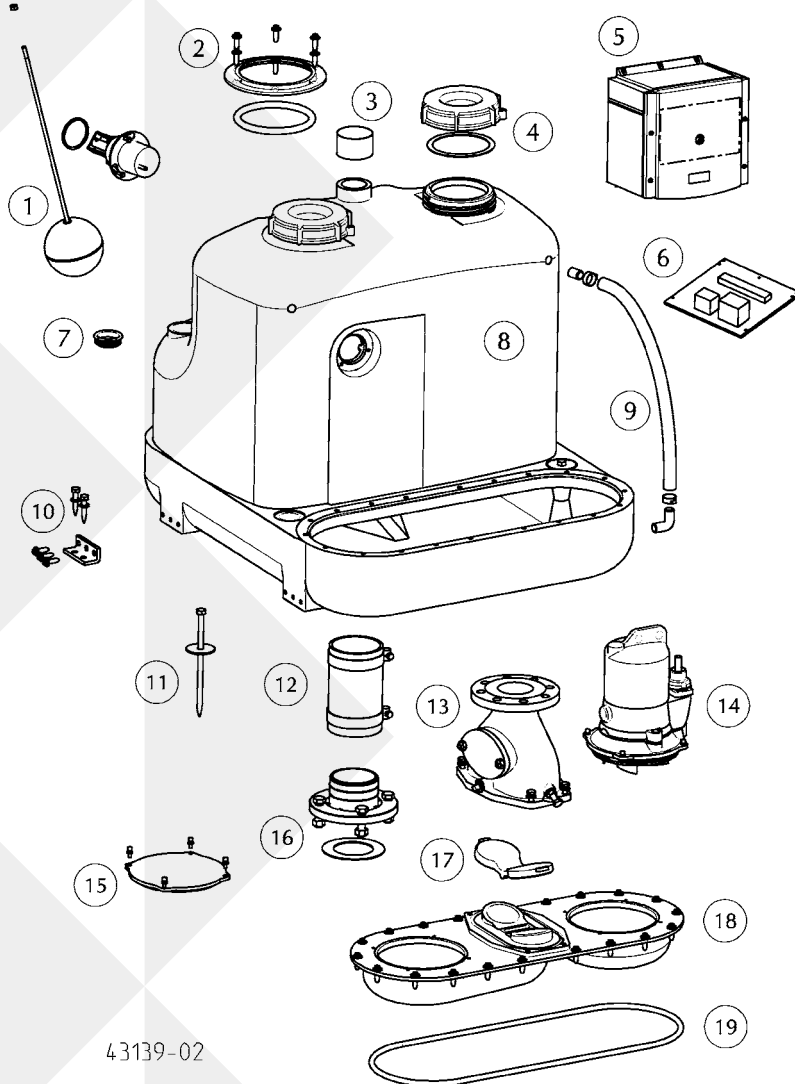

JUNG PUMPEN COMPLI 600

①	Niveauerfassung	Level control	JP47306
②	Klemmflansch	Clamping flange	JP43713
③	Überschiebmuffe	Collar	JP46814
④	Wartungsdeckel	Service lid	JP42798
⑤	Steuerung	Control unit	
	610/4, 615/4		JP45788
	625/4, 625/2		JP45789
	635/2		JP45790
⑥	Steuerungsplatine	Control board	
	610/4, 615/4		JP46839
	625/4, 625/2		JP47717
	635/2		JP47303
⑦	Steckdichtung	Plug in seal	JP45099
⑧	Behälter	Tank	JP44862
⑨	Pumpenlüftung	Pump ventilation	JP43710
⑩	Auftriebssicherung	Anti floating	JP43716
⑪	Auftriebssicherung	Anti floating	JP43709
⑫	Elast. Verbindung	Elastic connector	JP43705
⑬	Gehäuse Klappe	Housing valve	JP46813
⑭	Pumpe	Pump	
	610/4		JP45778
	615/4		JP45779
	625/4		JP45780
	625/2		JP45781
	635/2		JP45782
⑮	Blindflansch	Blind flange	JP43715
⑯	Flansch	Flange	JP43706
⑰	Doppelklappe	Duplex flap	JP46812
⑱	Basisplatte	Base plate	JP43714
⑲	Dichtband	Sealing tape	JP47966

JUNG PUMPEN COMPLI 1200

43763-01

①	Niveauerfassung	Level control	JP47306
②	Klemmflansch	Clamping flange	JP43713
③	Überschiebmuffe	Collar	JP46814
④	Wartungsdeckel	Service lid	JP42798
⑤	Steuerung	Control unit	
	1210/4, 1215/4		JP47286
	1225/4, 1225/2		JP45786
	1235/2		JP45787
⑥	Steuerungsplatine	Control board	JP47304
⑦	Steckdichtung	Plug in seal	JP45099
⑧	Behälter	Tank	JP44862
⑨	Pumpenlüftung	Pump ventilation	JP43710
⑩	Auftriebssicherung	Anti floating	JP43716
⑪	Auftriebssicherung	Anti floating	JP43709
⑫	Elast. Verbindung	Elastic connector	JP43705
⑬	Gehäuse Klappe	Housing valve	JP46813
⑭	Pumpe	Pump	
	1210/4		JP45778
	1215/4		JP45779
	1225/4		JP45780
	1225/2		JP45781
	1235/2		JP45782
⑮	Flansch	Flange	JP43706
⑯	Doppelklappe	Duplex flap	JP46812
⑰	Basisplatte	Base plate	JP43714
⑱	Dichtband	Sealing tape	JP47966