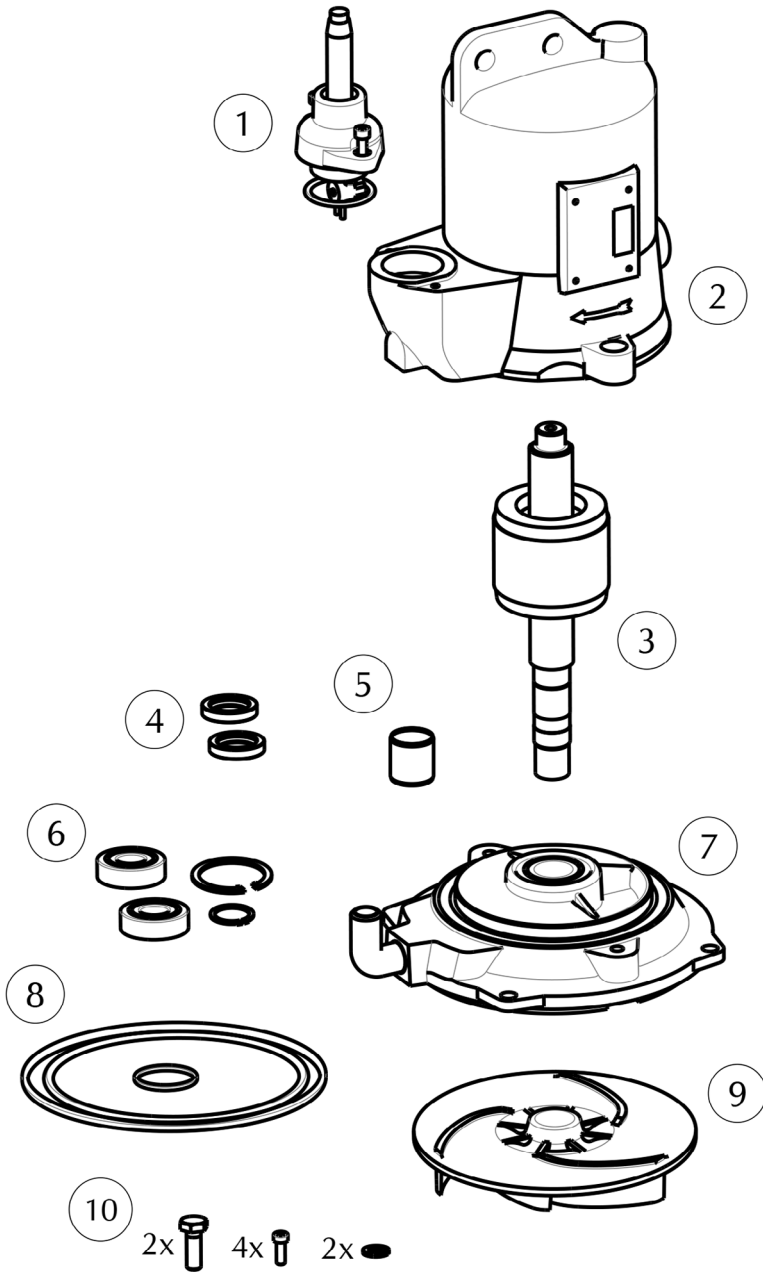

JUNG PUMPEN UC 10/4 - 15/4 - 25/4

①	Leitung	Cable	JP43717
②	Stator + Gehäuse	Stator + Housing	JP47042
③	Rotorwelle	Rotor shaft	JP45791
④	Motorabdichtung	Motor seals	JP46806
⑤	Laufschraube	Impeller screw	JP46802
⑥	Lagersatz	Bearing set	JP46724
⑦	Lagerschild	Bearing housing	JP43720
⑧	Dichtungssatz	Seal set	JP46807
⑨	Laufrad	Impeller	
	10/4		JP45793
	15/4		JP45794
	25/4		JP45795
⑩	Schraubensatz	Screw set	JP47291