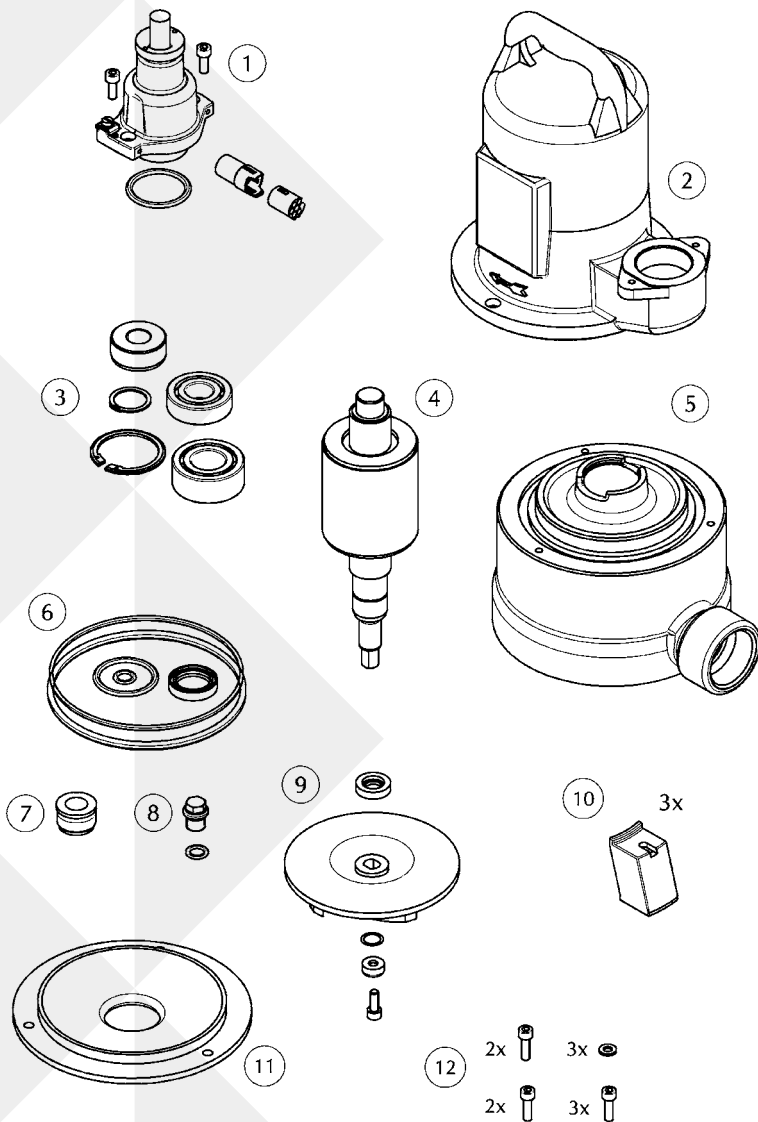

## JUNG PUMPEN US 73 Ex - US 103 Ex

①	Leitung	Cable	
	US ... E, EX		<b>JP46225</b>
	US ... D, EX		<b>JP45469</b>
②	Stator + Gehäuse	Stator + Housing	
	US 73 D, EX		<b>JP47854</b>
	US 73 E, EX		<b>JP47855</b>
	US 103 D, EX		<b>JP47856</b>
	US 103 E, EX		<b>JP47857</b>
③	Lagersatz	Bearing set	<b>JP47862</b>
④	Rotorwelle	Rotor shaft	
	US 73 D, EX		<b>JP47858</b>
	US 73 E, EX		<b>JP47859</b>
	US 103 D, EX		<b>JP47860</b>
	US 103 E, EX		<b>JP47861</b>
⑤	Pumpengehäuse	Pump casing	<b>JP47864</b>
⑥	Dichtungssatz	Seal set	<b>JP46829</b>
⑦	Gleitringdichtung	Mechanical seal	<b>JP46043</b>
⑧	Ölschraube	Oil screw	<b>JP46046</b>
⑨	LaufRad	Impeller	
	US 73, EX		<b>JP46052</b>
	US 103, EX		<b>JP46053</b>
⑩	Füße	Pedestal	<b>JP46047</b>
⑪	Gehäusedeckel	Housing cover	<b>JP46050</b>
⑫	Schraubensatz	Screw set	<b>JP47863</b>