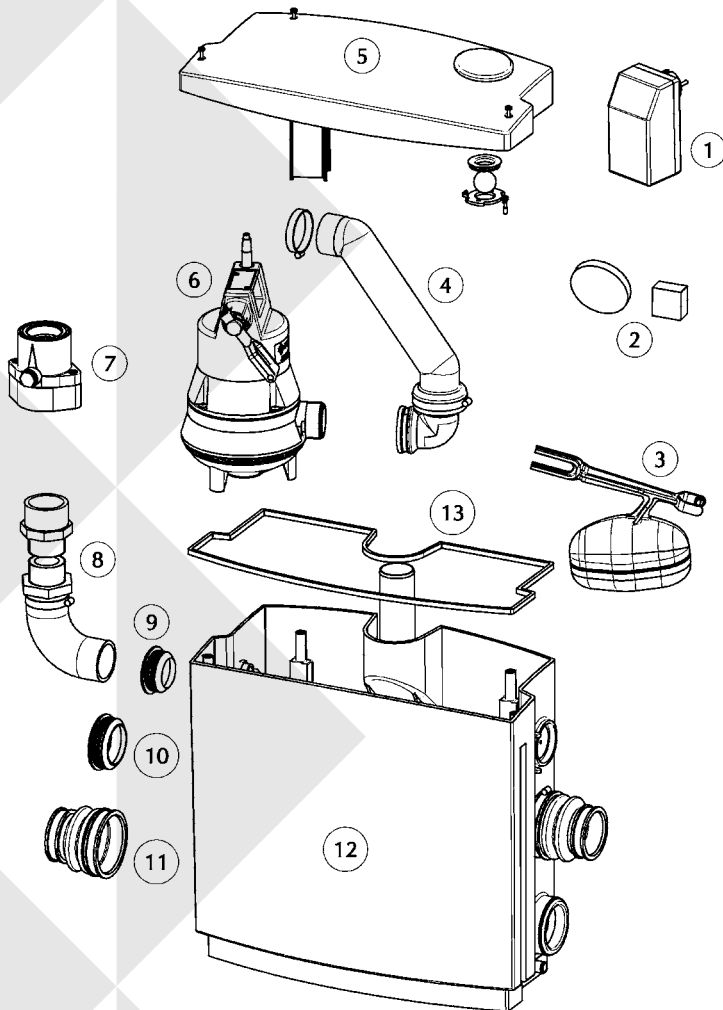

Ersatzteile - Spare parts - Pièces de rechange - Reserveonderdelen - Parti di ricambio - Reservedele - Reserv-
delar Varaosat - Części zamienne - Náhradní díly - Alkatrészek - Piese de schimb - Запасные части - 备件

JUNG PUMPEN HEBEFIX PLUS (JP44544) - HEBEFIX EXTRA (JP45757)

① Steuerung	Control unit	JP45091
	Control unit UK	JP48870
② Filter	Filter	JP45092
③ Schwimmer	float	JP45093
④ Druckleitung 1	Outlet 1	JP45094
⑤ Deckel	Cover	JP45095
⑥ Pumpe	Pump	
	Hebefix plus	JP45096
	Hebefix extra	JP45761
⑦ Rückschlagklappe	Reflux valve	JP09739
⑧ Druckleitung 2	Outlet 2	JP45097
⑨ Steckdichtung	Plug in seal	JP45098
⑩ Steckdichtung	Plug in seal	JP45099
⑪ Manschette	Collar	
	Hebefix plus	JP45100
⑫ Behälterunterteil	Tank underpart	JP45101
⑬ Deckeldichtung	Cover seal	JP46001