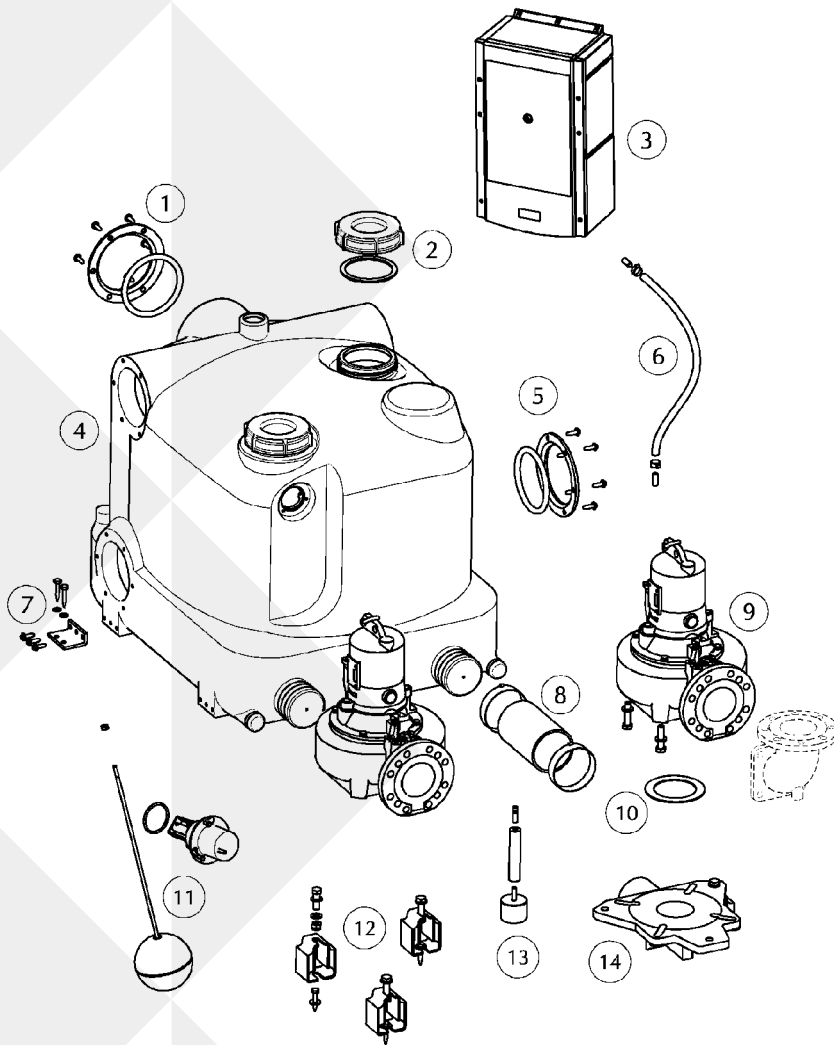

Ersatzteile - Spare parts - Pièces de rechange - Reserveonderdelen - Parti di ricambio - Reservedele - Reserv-
delar Varaosat - Części zamienne - Náhradní díly - Alkatrészek - Piese de schimb - Запасные части - 备件

JUNG PUMPEN COMPLI 1500 - COMPLI 2500

①	Klemmflansch	Clamping flange	JP43713
②	Wartungsdeckel	Service lid	JP42798
③	Steuerung	Control unit	
	...25		JP45786
	...35		JP45787
	...55, ...75		JP47662
	...100		JP47663
	...200		JP47664
④	Behälter	Tank	JP45945
⑤	Klemmflansch	Clamping flange	JP43713
⑥	Pumpenlüftung	Pump ventilation	JP43732
⑦	Auftriebssicherung	Anti float set	JP43716
⑧	Elast. Verbindung	Elastic connector	JP46009
⑨	Pumpe	Pump	
	25/4 C1		JP47651
	35/4 C1		JP47652
	55/4 C5		JP47653
	75/4 C5		JP47654
	75/4 B6		JP47655
	35/2 B2		JP47656
	55/2 B2		JP47657
	75/2 B5		JP47658
	100/2 B5		JP47659
	200/2 B6		JP47660
⑩	Dichtungssatz	Seal set	JP46074
⑪	Niveauschaltung	Level control	JP47306
⑫	Pumpenfüße	Pump pedestal	JP46075
⑬	Stütze	Support	
	B2		JP47669
	B5		JP47665
	B6		JP47666
	C1		JP47667
	C5		JP47668
⑭	Fußkrümmer	Bend receiver base	JP47661