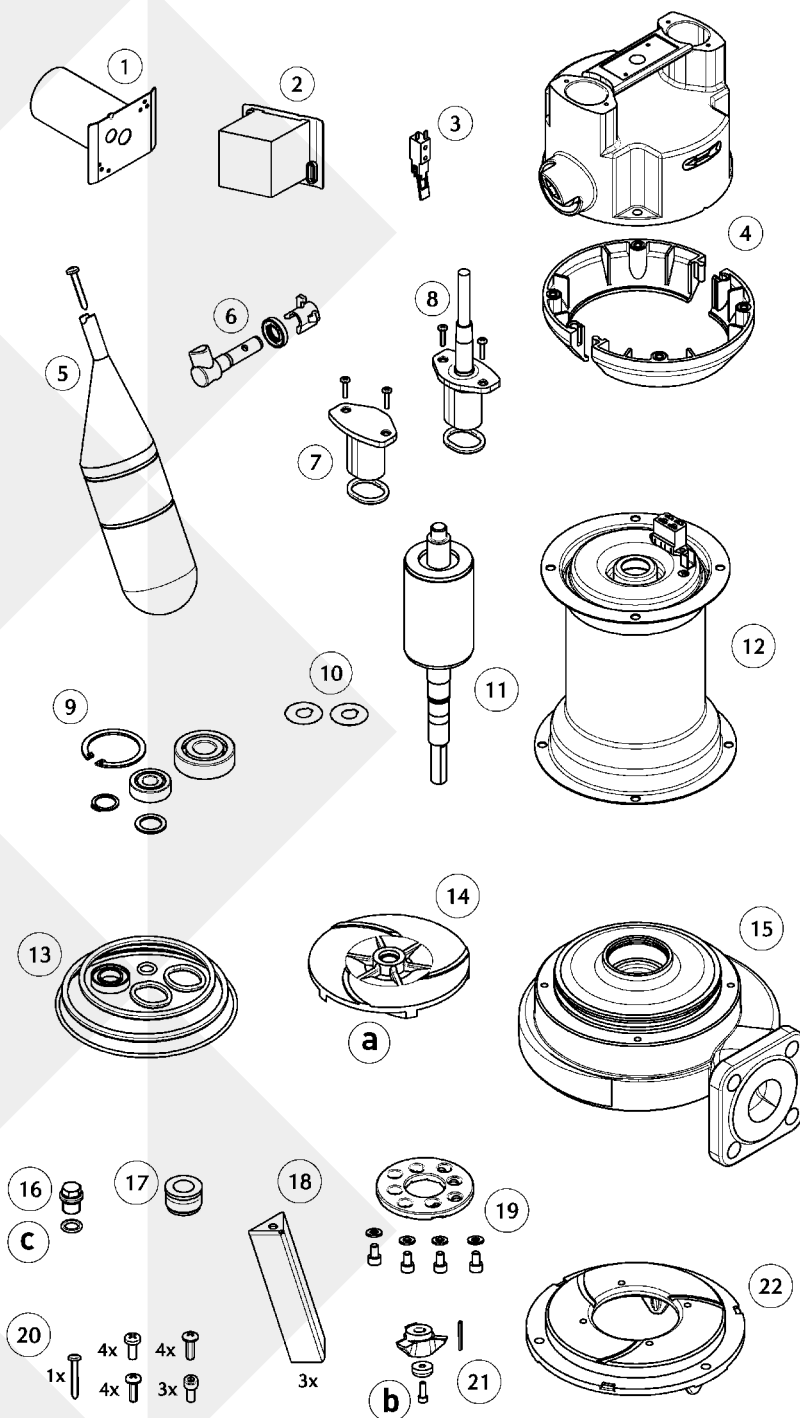

Ersatzteile - Spare parts - Pièces de rechange - Reserveonderdelen - Parti di ricambio - Reservedele - Reservodelar Varaosat - Części zamienne - Náhradní díly - Alkatrészek - Piese de schimb - Запасные части - 备件

JUNG PUMPEN MULTICUT 08

①	Kondensator	Capacitor	JP46016
②	Schalterschütz	Contacteur	JP46056
③	Mikroschalter	Microswitch	
	230 V		JP46351
	400 V		JP46352
④	Haube	Top cover	
	MS, MES		JP46018
	M, ME		JP46019
⑤	Schwimmer	Float	JP46022
⑥	Schaltwelle	Switch shaft	JP46020
⑦	Schalterpatrone	Switch cartridge	JP46025
⑧	Leitung	Cable	
	230 V		JP42777
	400 V		JP42779
	with A/NZ plug		JP47221
⑨	Lagersatz	Bearing set	JP46042
⑩	Passscheiben	Shim rings	JP46559
⑪	Rotorwelle	Rotor Shaft	
	230 V		JP46551
	400 V		JP46552
⑫	Stator + Gehäuse	Stator + housing	
	230 V		JP46029
	400 V		JP46030
⑬	Dichtungssatz	Seal set	JP46041
⑭	Laufrad	Impeller	
	M		JP45467
	60 Hz		JP46555
	ME		JP46556
⑮	Pumpengehäuse mit Schleißplatte	Pump casing with wear plate	JP46553
⑯	Ölschraube	Oil screw	JP46046
⑰	Gleitringdichtung	Mechanical seal	JP46043
⑱	Standfüße	Pump pedestal	JP44759
⑲	Schneidplatte	Cutter plate	JP45470
⑳	Schraubensatz	Screw set	JP46560
㉑	Schneidrotor	Cutter	JP45472
㉒	Schleißplatte	Wear plate	JP46557
a	10x Scheibe / Shim ring	12x16x0,2	JP48114
b	10x Scheibe / Shim ring	12x30x0,1	JP48082
	10x Scheibe / Shim ring	12x30x0,2	JP48083
	10x Scheibe / Shim ring	12x30x0,3	JP48084
c	10x O-Ring	10x2,5	JP48088