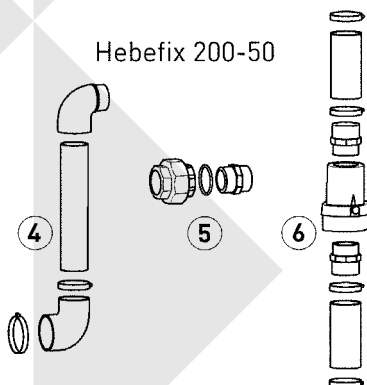

JUNG PUMPEN HEBEFIX 200-40 (JP09976) - HEBEFIX 200-50 (JP44988)

①

②

③

Hebefix 200-40

④

⑤

⑥

⑦

Hebefix 200-50

④

⑤

⑥

①	Deckel	Cover	JP47643
②	Dichtung	Sealing	JP47565
③	Auftriebssicherung	Bouancy control	JP47566
④	Anschluss-Set	Connecting kit	
	Hebefix 200-40		JP47563
	Hebefix 200-50		JP47640
⑤	Wanddurchführung	Wall duct	
	Hebefix 200-40		JP47568
	Hebefix 200-50		JP47642
⑥	Rückfluss- verhinderer	Reflux valve	
	Hebefix 200-40		JP47567
	Hebefix 200-50		JP47641
⑦	Traverse	Traverse	
	Hebefix 200-40		JP47569