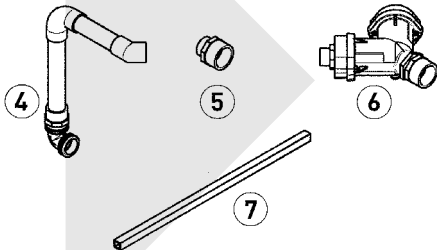

JUNG PUMPEN HEBEFIX 200-40 (JP09976) - HEBEFIX 200-50 (JP44988)

①

②

③

Hebefix 200-40

④

⑤

⑥

⑦

Hebefix 200-50

④

⑤

⑥

①	Deckel	Cover	JP47643
②	Dichtung	Sealing	JP47565
③	Auftriebssicherung	Bouancy control	JP47566
④	Anschluss-Set	Connecting kit	
	Hebefix 200-40		JP47563
	Hebefix 200-50		JP47640
⑤	Wanddurchführung	Wall duct	
	Hebefix 200-40		JP47568
	Hebefix 200-50		JP47642
⑥	Rückfluss- verhinderer	Reflux valve	
	Hebefix 200-40		JP47567
	Hebefix 200-50		JP47641
⑦	Traverse	Traverse	
	Hebefix 200-40		JP47569