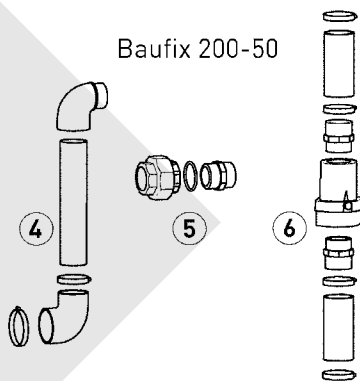

Ersatzteile - Spare parts - Pièces de rechange - Reserveonderdelen - Parti di ricambio - Reservedele - Reservdelar Varaosat - Części zamienne - Náhradní díly - Alkatrészek - Piese de schimb - Запасные части - 备件

JUNG PUMPEN BAUFIX 200-40 (JP09991) - BAUFIX 200-50 (JP44989)

①	Abdeckplatte	Cover	JP48245
②	Abdeckrahmen	Frame	JP48244
③	Dichtprofil	Profiled joint	JP47394
④	Anschluss-Set	Connecting kit	
	Baufix 200-40		JP47563
	Baufix 200-50		JP47640
⑤	Wanddurchführung	Wall duct	
	Baufix 200-40		JP47568
	Baufix 200-50		JP47642
⑥	Rückfluss- verhinderer	Reflux valve	
	Baufix 200-40		JP47567
	Baufix 200-50		JP47641
⑦	Traverse		
	Baufix 200-40		JP47569