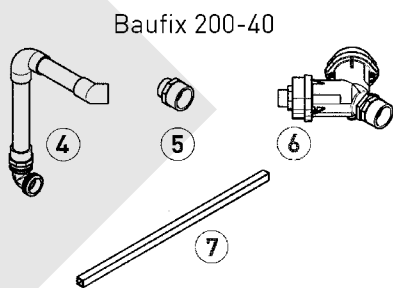

Ersatzteile - Spare parts - Pièces de rechange - Reserveonderdelen - Parti di ricambio - Reservedele - Reservdelar Varaosat - Części zamienne - Náhradní díly - Alkatrészek - Piese de schimb - Запасные части - 备件

JUNG PUMPEN BAUFIX 200-40 (JP09991) - BAUFIX 200-50 (JP44989)

①	Abdeckplatte	Cover	JP48245
②	Abdeckrahmen	Frame	JP48244
③	Dichtprofil	Profiled joint	JP47394
④	Anschluss-Set	Connecting kit	
	Baufix 200-40		JP47563
	Baufix 200-50		JP47640
⑤	Wanddurchführung	Wall duct	
	Baufix 200-40		JP47568
	Baufix 200-50		JP47642
⑥	Rückfluss- verhinderer	Reflux valve	
	Baufix 200-40		JP47567
	Baufix 200-50		JP47641
⑦	Traverse		
	Baufix 200-40		JP47569