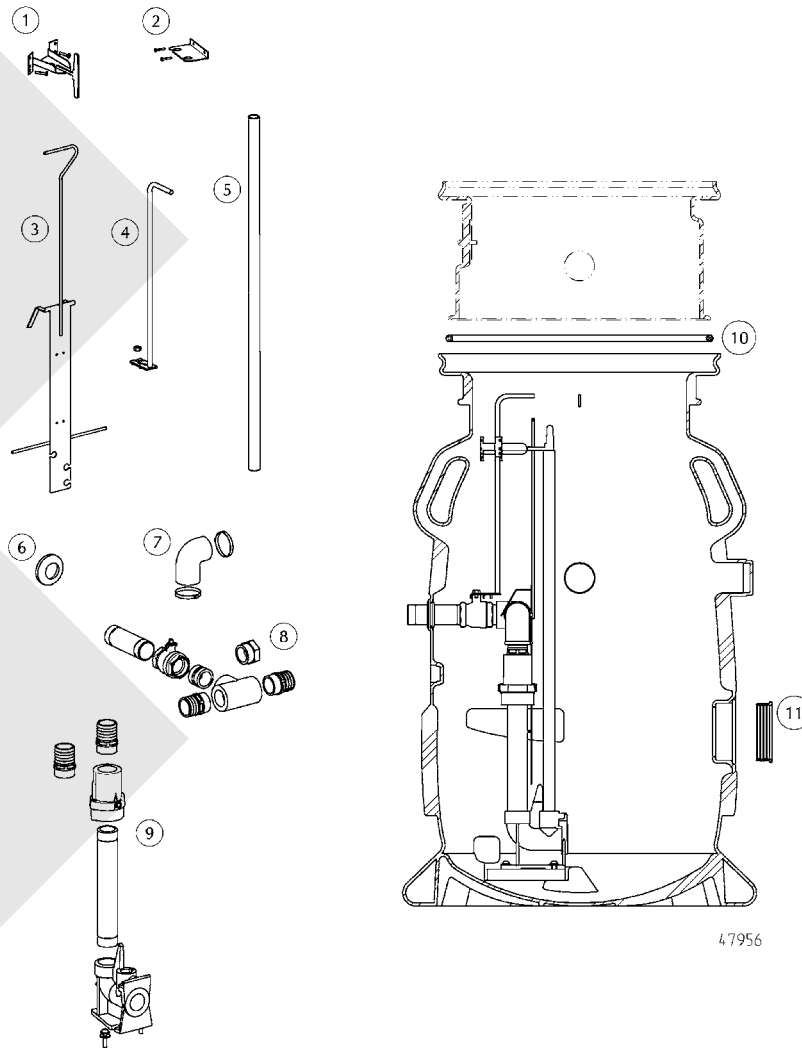

Ersatzteile - Spare parts - Pièces de rechange - Reserveonderdelen - Parti di ricambio - Reservedele - Reservdelar Varaosat - Części zamienne - Náhradní díly - Alkatrészek - Piese de schimb - Запасные части - 备件

## JUNG PUMPEN SKS-B 800

47956

①	Gleitrohrhalter	Guide tube bracket	<b>JP46067</b>
②	Halteblech Niveaugeber	Level control retainer	<b>JP48467</b>
③	KT-Halterung	KT retainer	<b>JP48464</b>
④	Kugelhahnverlängerung	Ball valve extention	<b>JP48459</b>
⑤	Gleitrohr	Guide rail tube	
	DN 32		<b>JP48462</b>
	DN 50		<b>JP48463</b>
⑥	Dichtung Druckabgang	Seal pressure outlet	
	DN 32		<b>JP48465</b>
	DN 50		<b>JP48466</b>

⑦	Schlauchkrümmer	Hose elbow	
	DN 32		<b>JP48460</b>
	DN 50		<b>JP48461</b>
⑧	Druckabgang	Pressure outlet	
	DN 32		<b>JP48457</b>
	DN 50		<b>JP48458</b>
⑨	Einbauten	Installation set	
	DN 32		<b>JP48455</b>
	DN 50		<b>JP48456</b>
⑩	Montageset	Installation set	<b>JP46663</b>
⑪	Zulaufdichtung	Inlet seal	<b>JP46008</b>