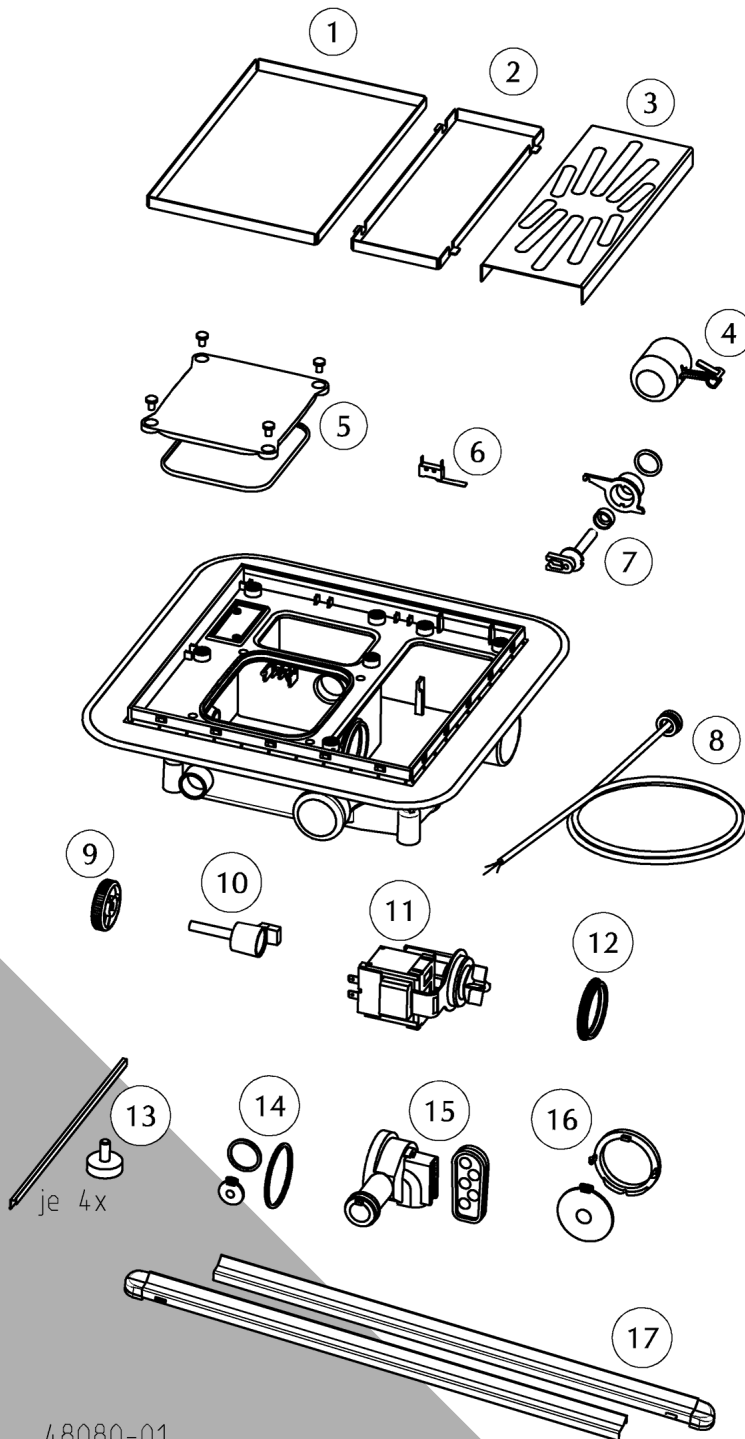

**PLANCOFIX PLUS (JP47014) • PLANCOFIX LINE (JP50177)**

Ersatzteile - Spare parts - Pièces de rechange - Reserveonderdelen - Parti di ricambio - Reservedele - Reservdelar  
 Varaosat - Części zamienne - Náhradní díly - Alkatrészek - Piese de schimb - Запасные части - 备件

①	Abdeckung	Cover	
	Plancofix plus		<b>JP45594</b>
	Plancofix line		<b>JP50199</b>
②	Abdeckung, klein	Cover small	<b>JP45595</b>
③	Ablaufrost	Grid	<b>JP45596</b>
④	Schwimmer	Float	<b>JP45598</b>
⑤	Deckel Motorraum	Cover for motor	<b>JP45597</b>
⑥	Mikroschalter	Micro switch	<b>JP45599</b>
⑦	Schaltwelle	Switch cam	<b>JP48072</b>
⑧	Netzleitung	Cable	<b>JP45603</b>
⑨	Motorspanner	Motor clamp	<b>JP48073</b>
⑩	Schraube u. Puffer	Screw and buffer	<b>JP48104</b>
⑪	Motor	Motor	<b>JP48074</b>
⑫	Motordichtung	Motor sealing	<b>JP48075</b>
⑬	Zubehör	Accessories set	
	Plancofix plus		<b>JP48076</b>
	Plancofix line		<b>JP50209</b>
⑭	Dichtungen, hydr.	Seals, hydraulic	<b>JP48077</b>
⑮	Hydraulik	Hydraulic	<b>JP48078</b>
⑯	Zulaufklappe	Inlet flap	<b>JP48089</b>
⑰	Rinne	Drain channel	<b>JP50194</b>

48080-01