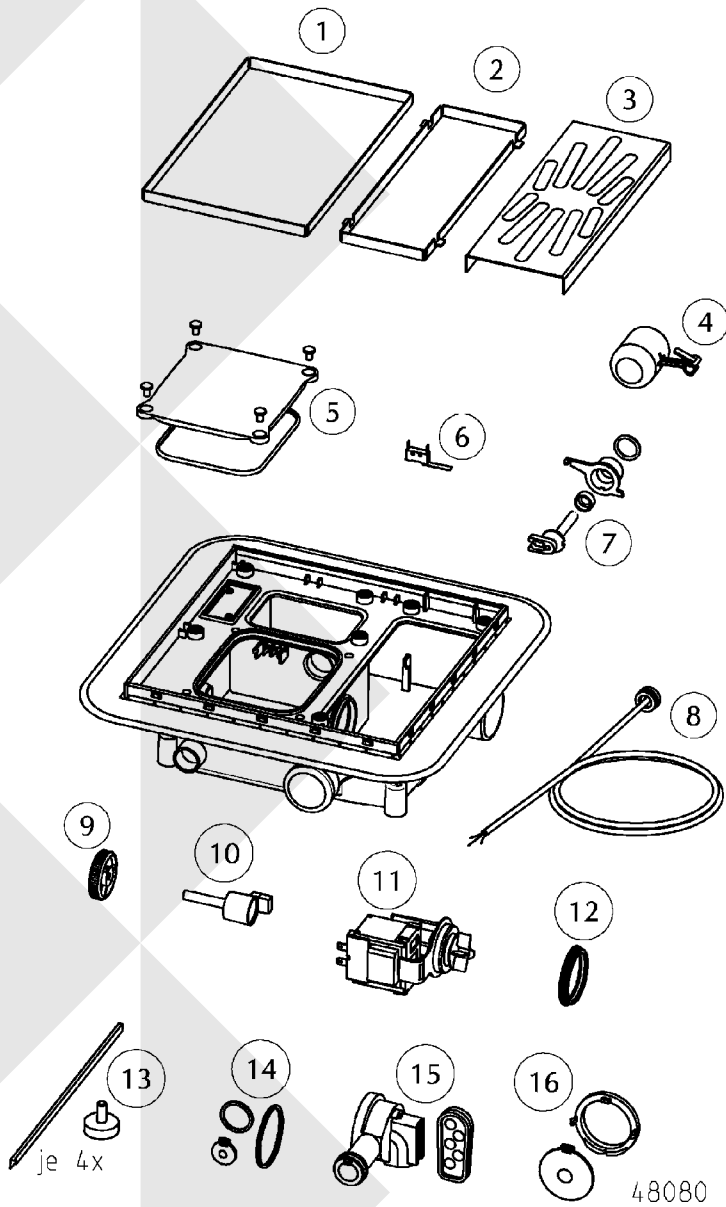

Ersatzteile - Spare parts - Pièces de rechange - Reserveonderdelen - Parti di ricambio - Reservedele - Reserv-  
delar Varaosat - Części zamienne - Náhradní díly - Alkatrészek - Piese de schimb - Запасные части - 备件

## JUNG PUMPEN PLANCOFIX PLUS (JP47014)

①	Abdeckung	Cover	<b>JP45594</b>
②	Abdeckung, klein	Cover small	<b>JP45595</b>
③	Ablaufrost	Grid	<b>JP45596</b>
④	Schwimmer	Float	<b>JP45598</b>
⑤	Deckel Motorraum	Cover for motor	<b>JP45597</b>
⑥	Mikroschalter	Micro switch	<b>JP45599</b>
⑦	Schaltwelle	Switch cam	<b>JP48072</b>
⑧	Netzleitung	Cable	<b>JP45603</b>
⑨	Motorspanner	Motor clamp	<b>JP48073</b>
⑩	Schraube u. Puffer	Screw and buffer	<b>JP48104</b>
⑪	Motor	Motor	<b>JP48074</b>
⑫	Motordichtung	Motor sealing	<b>JP48075</b>
⑬	Zubehör	Accessories set	<b>JP48076</b>
⑭	Dichtungen, hydr.	Seals, hydraulic	<b>JP48077</b>
⑮	Hydraulik	Hydraulic	<b>JP48078</b>
⑯	Klappe	Flap	<b>JP48089</b>